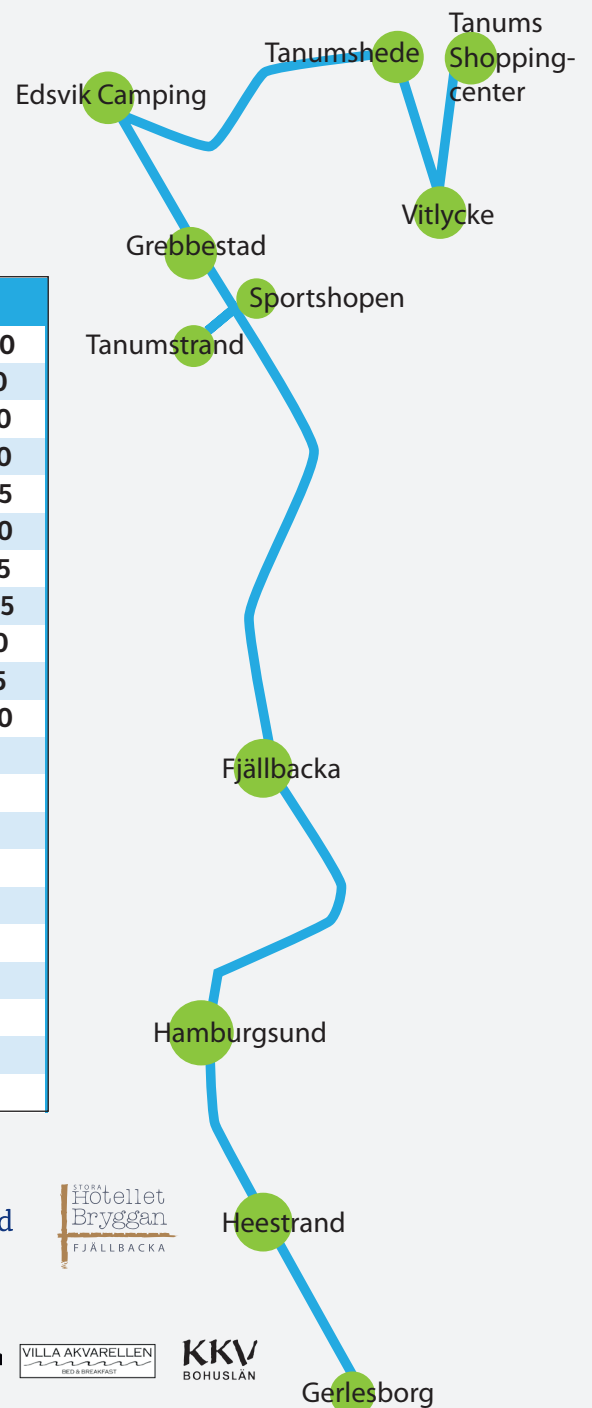

# GRATIS/FREE HOP-ON HOP-OFF BUSS I SOMMAR

## Tidtabellen gäller från 11 juli till 7 augusti 2016

Gerlesborgskolan	10.40	14.00	18.00		
Kustnära Vandrarhem Heestrand	10.50	14.10	18.10		
Hamburgsund	11.00	14.20	18.20		
Fjällbacka	11.10	14.30	18.30		
Tanumstrand	11.25	14.45	18.45		
Sportshopen	11.30	14.50	18.50		
Grebbestad	11.35	14.55	18.55		
Edsvik Camping	11.45	15.05	19.05		
Tanum Bygdegårdsplan	11.50	15.10	19.10		
Vitlycke	11.55	15.15	19.15		
Tanums Shoppingcenter	12.00	12.30	15.20	16.30	19.20
Vitlycke	12.35	16.35			
Tanum Bygdegårdsplan	12.40	16.40			
Edsvik Camping	12.45	16.45			
Grebbestad	12.55	16.55			
Sportshopen	13.00	17.00			
Tanumstrand	13.05	17.05			
Fjällbacka	13.20	17.20			
Hamburgsund	13.30	17.30			
Kustnära Vandrarhem Heestrand	13.40	17.40			
Gerlesborgskolan	13.50	17.50			