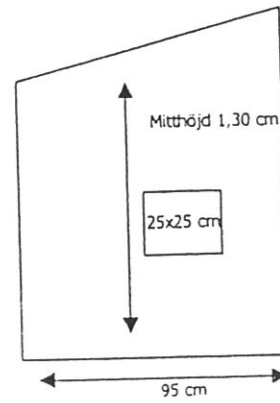

Gömsle/ Hide / Versteck 3

Gömsle / Hide / Versteck 4