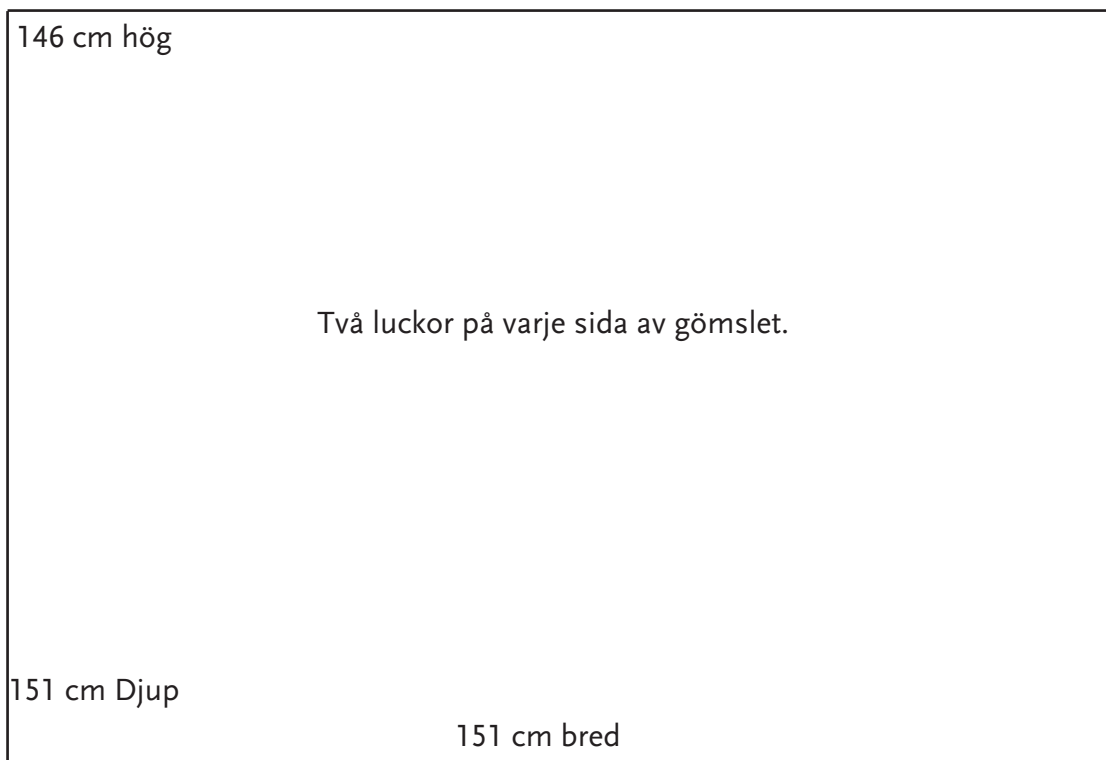

# Gömsle/ Hide / Versteck 3

FRAMSIDA

BAKSIDA

# Gömsle / Hide / Versteck 5

Högsta höjd 150 cm

9 luckor på gömslet

105 cm djup

210 cm längd