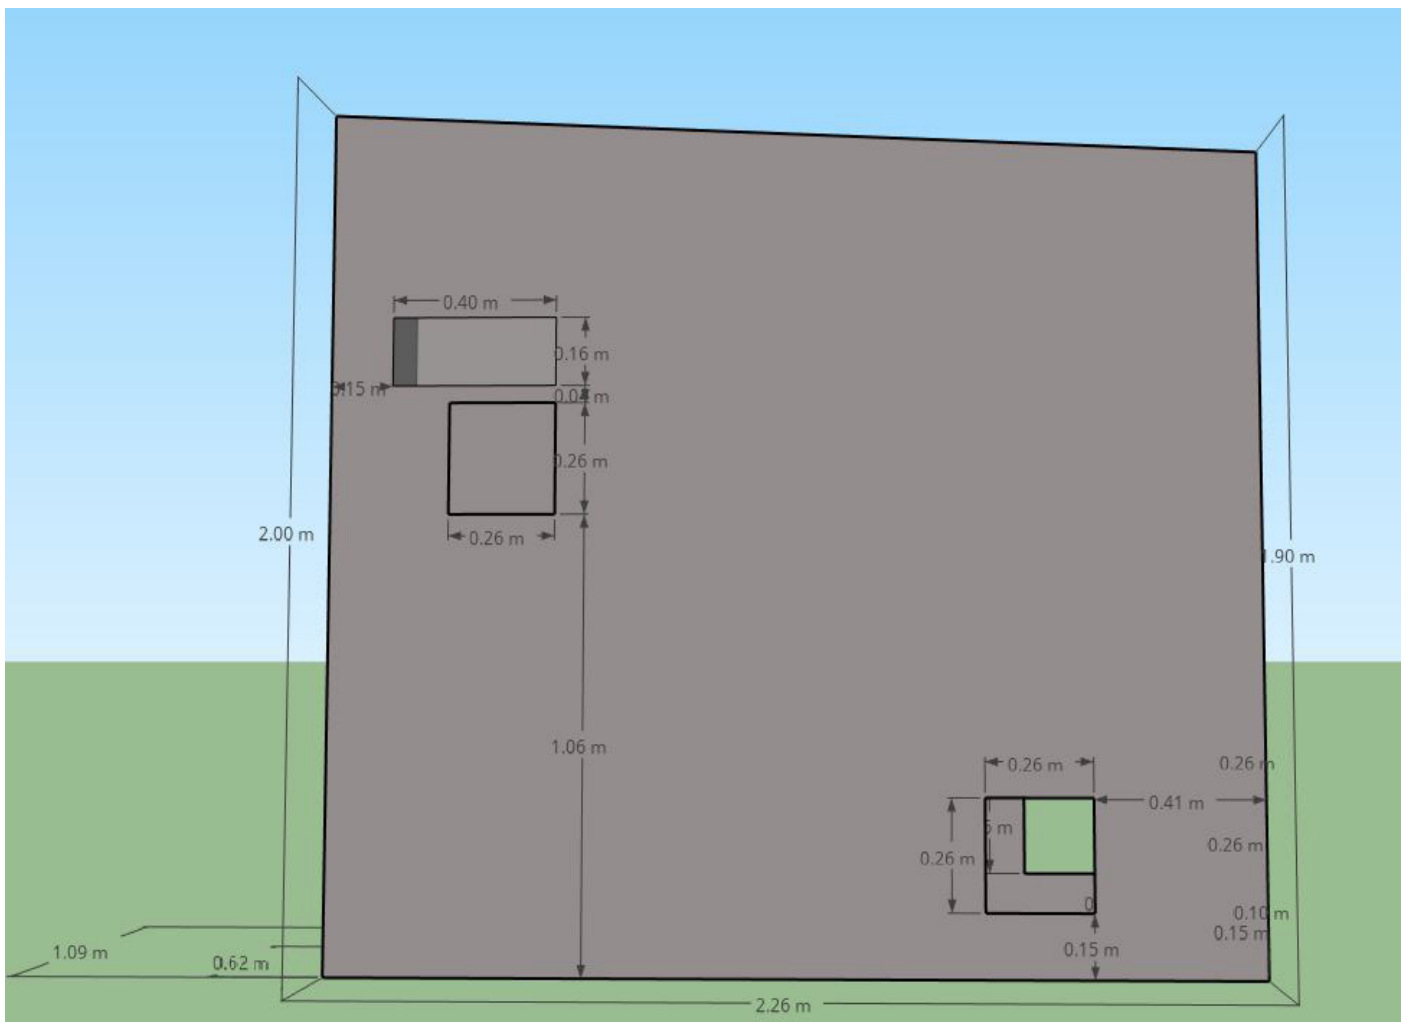

Gömsle/ Hide / Versteck 1-2