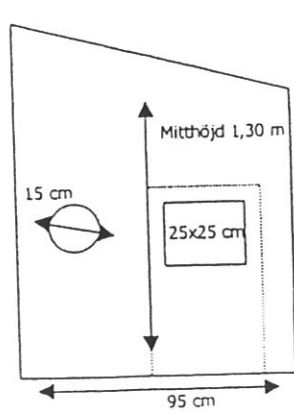

Gömsle/ Hide / Versteck 3

Gömsle / Hide / Versteck 4