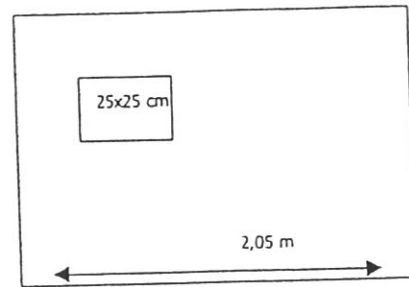

Gömsle/ Hide / Versteck 3

BAKSIDA

Gömsle / Hide / Versteck 4