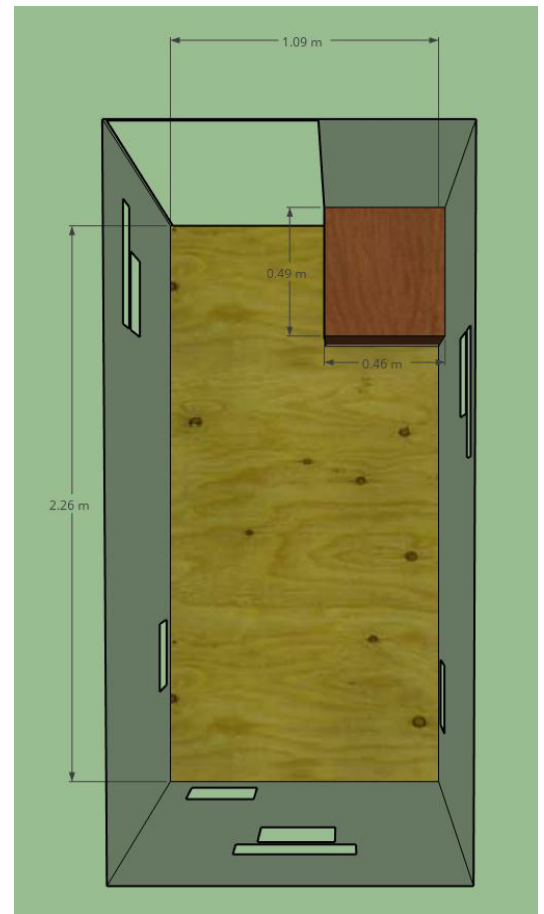

# Gömsle/ Hide / Versteck 1-2

# Gömsle / Hide / Versteck 5

Högsta höjd 150 cm

9 luckor på gömslet

105 cm djup

210 cm längd