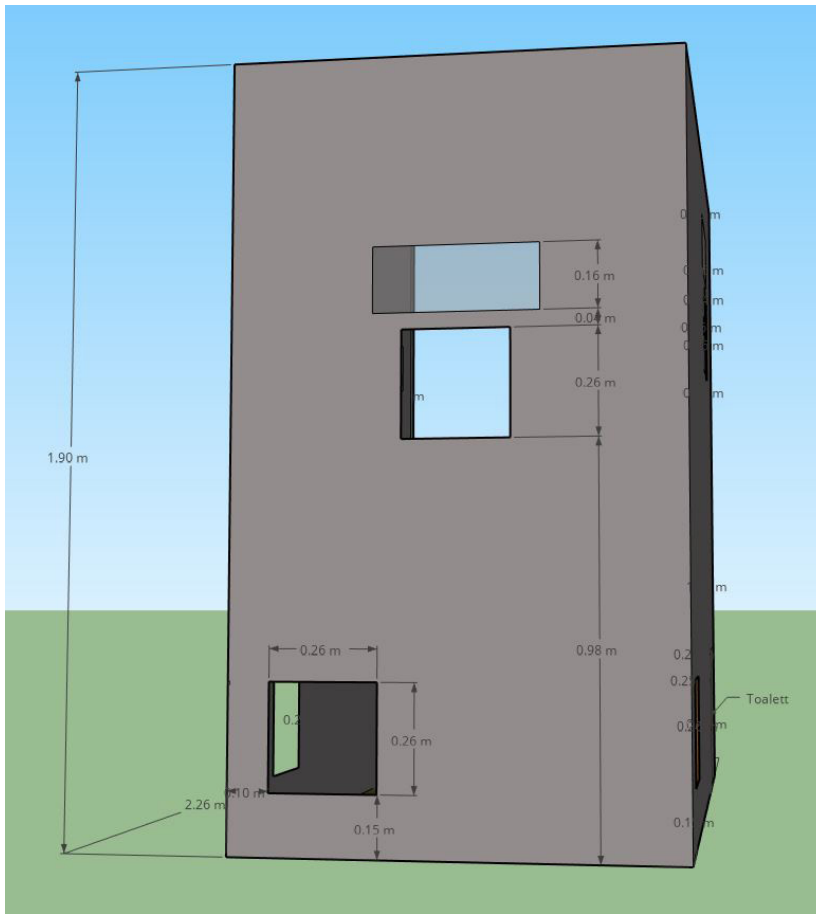

# Gömsle/ Hide / Versteck 1-2

# Gömsle/ Hide / Versteck 3

FRAMSIDA

BAKSIDA

# Gömsle / Hide / Versteck 5

Högsta höjd 150 cm

9 luckor på gömslet

105 cm djup

210 cm längd