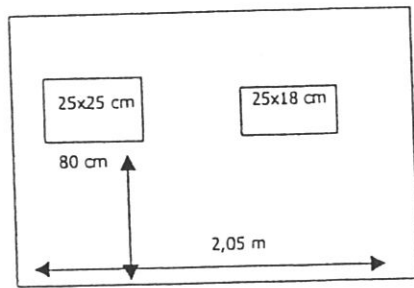

Gömsle/ Hide / Versteck 3

FRAMSIDA