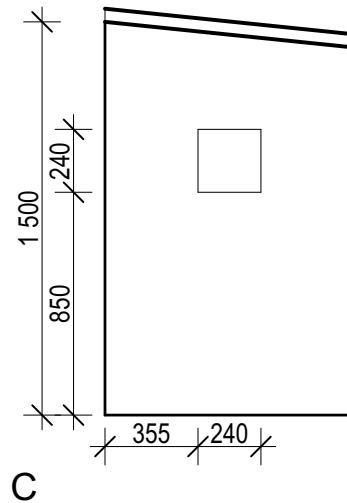

1-2

Gömsle / Hide / Versteck Trandansen Hornborgasjön

Mått angivna från insida vägg
Given Measurements from inside wall
Massangaben ab Innenwand

3

Gömsle / Hide / Versteck Trandansen Hornborgasjön

Mått angivna från insida vägg
Given Measurements from inside wall
Massangaben ab Innenwand

4

Gömsle / Hide / Versteck Trandansen Hornborgasjön

Mått angivna från insida vägg
Given Measurements from inside wall
Massangaben ab Innenwand

LINK Arkitektur

5

Gömsle / Hide / Versteck Trandansen Hornborgasjön

Mått angivna från insida vägg
Given Measurements from inside wall
Massangaben ab Innenwand

LINK Arkitektur