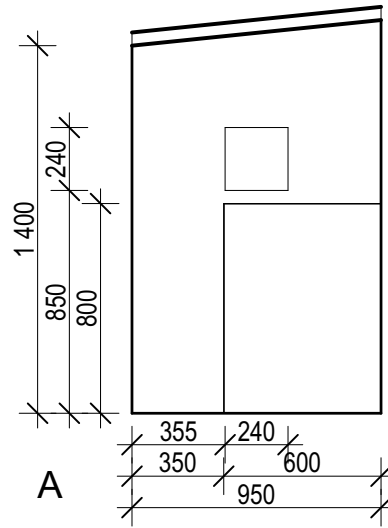

1-2

Gömsle / Hide / Versteck Trandansen Hornborgasjön

Mått angivna från insida vägg
Given Measurements from inside wall
Massangaben ab Innenwand

3

Gömsle / Hide / Versteck Trandansen Hornborgasjön

Mått angivna från insida vägg
Given Measurements from inside wall
Massangaben ab Innenwand

4

Gömsle / Hide / Versteck Trandansen Hornborgasjön

Mått angivna från insida vägg
Given Measurements from inside wall
Massangaben ab Innenwand

LINK Arkitektur

5

Gömsle / Hide / Versteck Trandansen Hornborgasjön

Mått angivna från insida vägg
Given Measurements from inside wall
Massangaben ab Innenwand

LINK Arkitektur