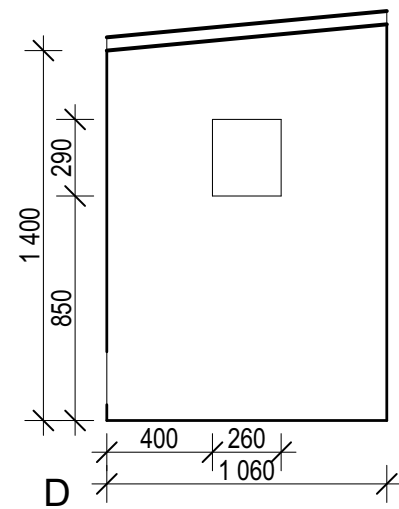

1-2

Gömsle / Hide / Versteck Trandansen Hornborgasjön

Mått angivna från insida vägg
Given Measurements from inside wall
Massangaben ab Innenwand

3

Gömsle / Hide / Versteck Trandansen Hornborgasjön

Mått angivna från insida vägg
Given Measurements from inside wall
Massangaben ab Innenwand

4

Gömsle / Hide / Versteck Trandansen Hornborgasjön

Mått angivna från insida vägg
Given Measurements from inside wall
Massangaben ab Innenwand

LINK Arkitektur

5

Gömsle / Hide / Versteck Trandansen Hornborgasjön

Mått angivna från insida vägg
Given Measurements from inside wall
Massangaben ab Innenwand

LINK Arkitektur