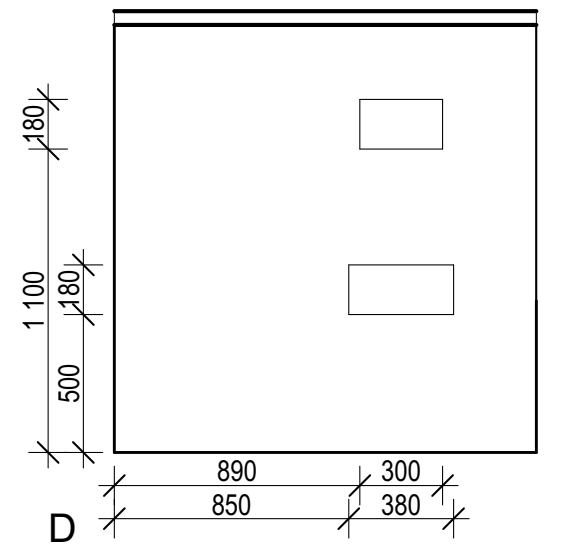

1-2

Gömsle / Hide / Versteck Trandansen Hornborgasjön

Mått angivna från insida vägg
Given Measurements from inside wall
Massangaben ab Innenwand

3

Gömsle / Hide / Versteck Trandansen Hornborgasjön

Mått angivna från insida vägg
Given Measurements from inside wall
Massangaben ab Innenwand

4

Gömsle / Hide / Versteck Trandansen Hornborgasjön

Mått angivna från insida vägg
Given Measurements from inside wall
Massangaben ab Innenwand

LINK Arkitektur

5

Gömsle / Hide / Versteck Trandansen Hornborgasjön

Mått angivna från insida vägg
Given Measurements from inside wall
Massangaben ab Innenwand

LINK Arkitektur