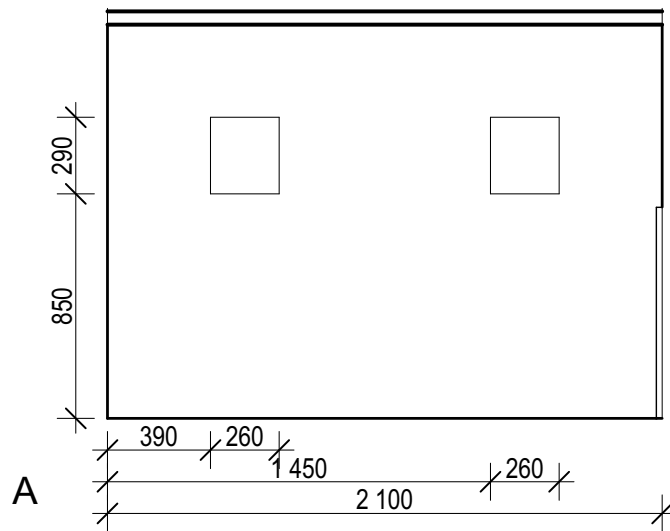

1-2

Gömsle / Hide / Versteck Trandansen Hornborgasjön

Mått angivna från insida vägg
Given Measurements from inside wall
Massangaben ab Innenwand

3

Gömsle / Hide / Versteck Trandansen Hornborgasjön

Mått angivna från insida vägg
Given Measurements from inside wall
Massangaben ab Innenwand

4

Gömsle / Hide / Versteck Trandansen Hornborgasjön

Mått angivna från insida vägg
Given Measurements from inside wall
Massangaben ab Innenwand

LINK Arkitektur

5

Gömsle / Hide / Versteck Trandansen Hornborgasjön

Mått angivna från insida vägg
Given Measurements from inside wall
Massangaben ab Innenwand

LINK Arkitektur