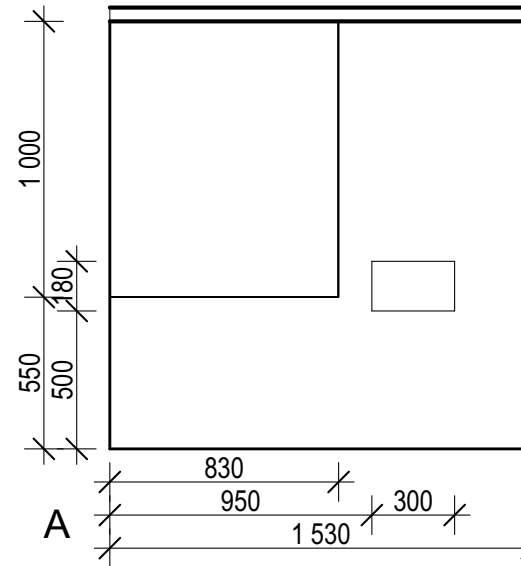

1-2

Gömsle / Hide / Versteck Trandansen Hornborgasjön

Mått angivna från insida vägg
Given Measurements from inside wall
Massangaben ab Innenwand

3

Gömsle / Hide / Versteck Trandansen Hornborgasjön

Mått angivna från insida vägg
Given Measurements from inside wall
Massangaben ab Innenwand

4

Gömsle / Hide / Versteck Trandansen Hornborgasjön

Mått angivna från insida vägg
Given Measurements from inside wall
Massangaben ab Innenwand

LINK Arkitektur

5

Gömsle / Hide / Versteck Trandansen Hornborgasjön

Mått angivna från insida vägg
Given Measurements from inside wall
Massangaben ab Innenwand

LINK Arkitektur