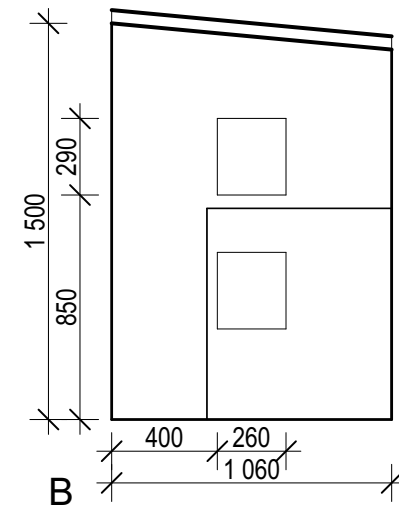

1-2

Gömsle / Hide / Versteck Trandansen Hornborgasjön

Mått angivna från insida vägg
Given Measurements from inside wall
Massangaben ab Innenwand

3

Gömsle / Hide / Versteck Trandansen Hornborgasjön

Mått angivna från insida vägg
Given Measurements from inside wall
Massangaben ab Innenwand

4

Gömsle / Hide / Versteck Trandansen Hornborgasjön

Mått angivna från insida vägg
Given Measurements from inside wall
Massangaben ab Innenwand

LINK Arkitektur

5

Gömsle / Hide / Versteck Trandansen Hornborgasjön

Mått angivna från insida vägg
Given Measurements from inside wall
Massangaben ab Innenwand

LINK Arkitektur