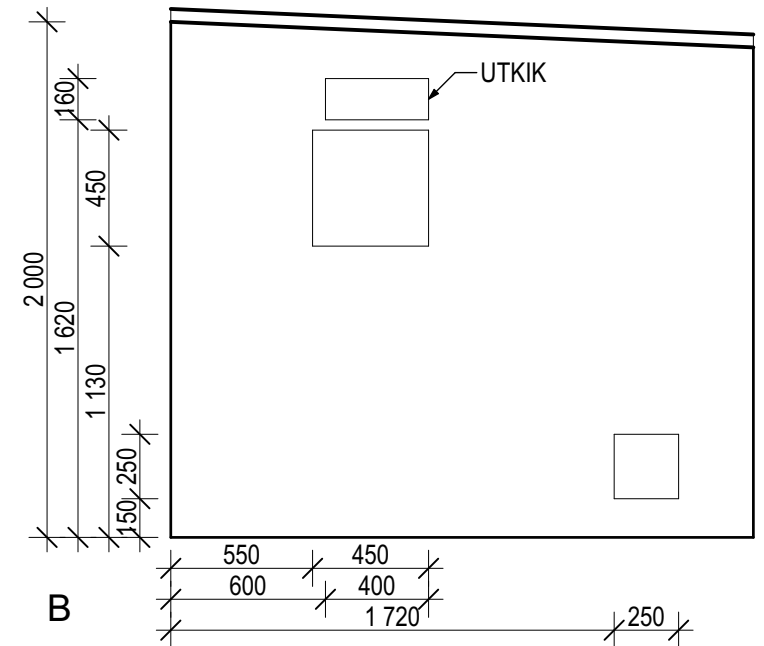

1-2

Gömsle / Hide / Versteck Trandansen Hornborgasjön

Mått angivna från insida vägg
Given Measurements from inside wall
Massangaben ab Innenwand

3

Gömsle / Hide / Versteck Trandansen Hornborgasjön

Mått angivna från insida vägg
Given Measurements from inside wall
Massangaben ab Innenwand

4

Gömsle / Hide / Versteck Trandansen Hornborgasjön

Mått angivna från insida vägg
Given Measurements from inside wall
Massangaben ab Innenwand

LINK Arkitektur

5

Gömsle / Hide / Versteck Trandansen Hornborgasjön

Mått angivna från insida vägg
Given Measurements from inside wall
Massangaben ab Innenwand

LINK Arkitektur