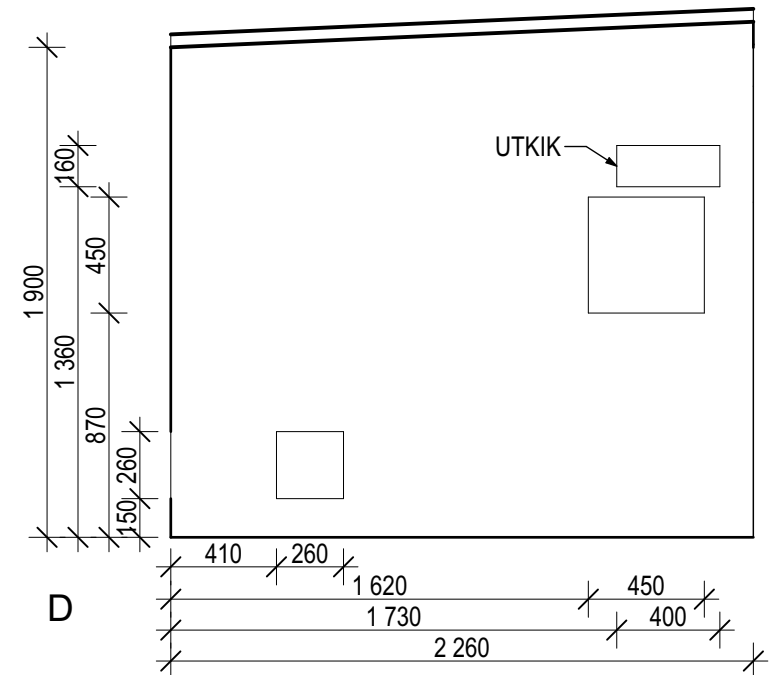

1-2

Gömsle / Hide / Versteck Trandansen Hornborgasjön

Mått angivna från insida vägg
Given Measurements from inside wall
Massangaben ab Innenwand

3

Gömsle / Hide / Versteck Trandansen Hornborgasjön

Mått angivna från insida vägg
Given Measurements from inside wall
Massangaben ab Innenwand

4

Gömsle / Hide / Versteck Trandansen Hornborgasjön

Mått angivna från insida vägg
Given Measurements from inside wall
Massangaben ab Innenwand

LINK Arkitektur

5

Gömsle / Hide / Versteck Trandansen Hornborgasjön

Mått angivna från insida vägg
Given Measurements from inside wall
Massangaben ab Innenwand

LINK Arkitektur