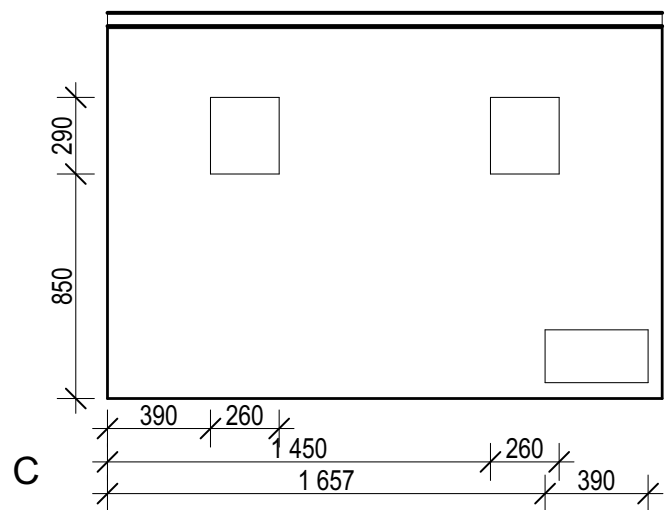

1-2

Gömsle / Hide / Versteck Trandansen Hornborgasjön

Mått angivna från insida vägg
Given Measurements from inside wall
Massangaben ab Innenwand

3

Gömsle / Hide / Versteck Trandansen Hornborgasjön

Mått angivna från insida vägg
Given Measurements from inside wall
Massangaben ab Innenwand

4

Gömsle / Hide / Versteck Trandansen Hornborgasjön

Mått angivna från insida vägg
Given Measurements from inside wall
Massangaben ab Innenwand

LINK Arkitektur

5

Gömsle / Hide / Versteck Trandansen Hornborgasjön

Mått angivna från insida vägg
Given Measurements from inside wall
Massangaben ab Innenwand

LINK Arkitektur