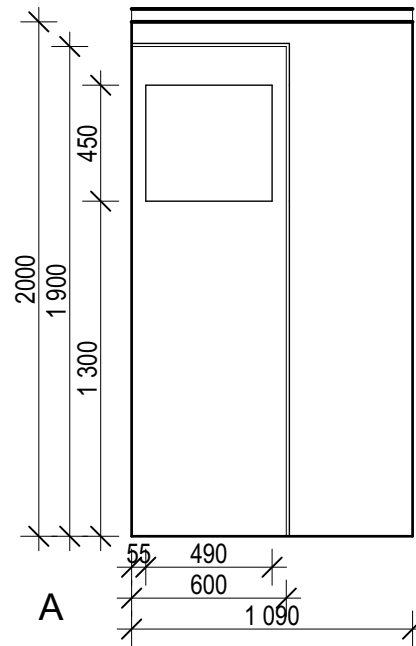

1-2

Gömsle / Hide / Versteck Trandansen Hornborgasjön

Mått angivna från insida vägg
Given Measurements from inside wall
Massangaben ab Innenwand

3

Gömsle / Hide / Versteck Trandansen Hornborgasjön

Mått angivna från insida vägg
Given Measurements from inside wall
Massangaben ab Innenwand

4

Gömsle / Hide / Versteck Trandansen Hornborgasjön

Mått angivna från insida vägg
Given Measurements from inside wall
Massangaben ab Innenwand

LINK Arkitektur

5

Gömsle / Hide / Versteck Trandansen Hornborgasjön

Mått angivna från insida vägg
Given Measurements from inside wall
Massangaben ab Innenwand

LINK Arkitektur