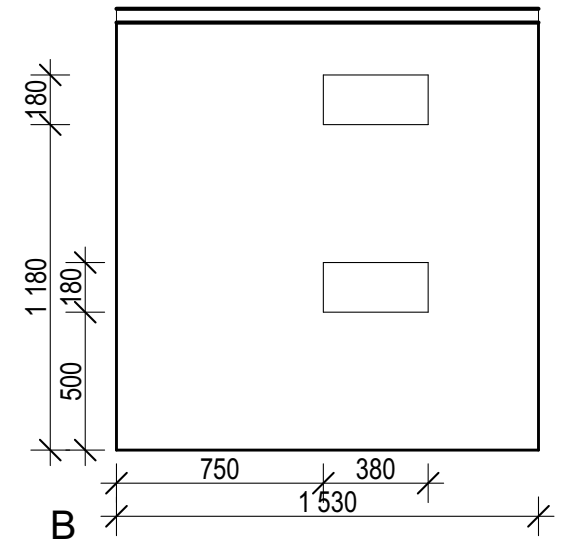

1-2

Gömsle / Hide / Versteck Trandansen Hornborgasjön

Mått angivna från insida vägg
Given Measurements from inside wall
Massangaben ab Innenwand

3

Gömsle / Hide / Versteck Trandansen Hornborgasjön

Mått angivna från insida vägg
Given Measurements from inside wall
Massangaben ab Innenwand

4

Gömsle / Hide / Versteck Trandansen Hornborgasjön

Mått angivna från insida vägg
Given Measurements from inside wall
Massangaben ab Innenwand

LINK Arkitektur

5

Gömsle / Hide / Versteck Trandansen Hornborgasjön

Mått angivna från insida vägg
Given Measurements from inside wall
Massangaben ab Innenwand

LINK Arkitektur