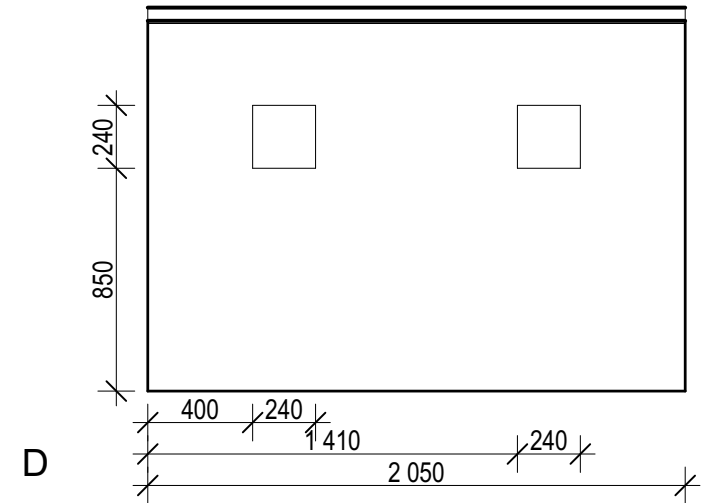

1-2

Gömsle / Hide / Versteck Trandansen Hornborgasjön

Mått angivna från insida vägg
Given Measurements from inside wall
Massangaben ab Innenwand

3

Gömsle / Hide / Versteck Trandansen Hornborgasjön

Mått angivna från insida vägg
Given Measurements from inside wall
Massangaben ab Innenwand

4

Gömsle / Hide / Versteck Trandansen Hornborgasjön

Mått angivna från insida vägg
Given Measurements from inside wall
Massangaben ab Innenwand

LINK Arkitektur

5

Gömsle / Hide / Versteck Trandansen Hornborgasjön

Mått angivna från insida vägg
Given Measurements from inside wall
Massangaben ab Innenwand

LINK Arkitektur