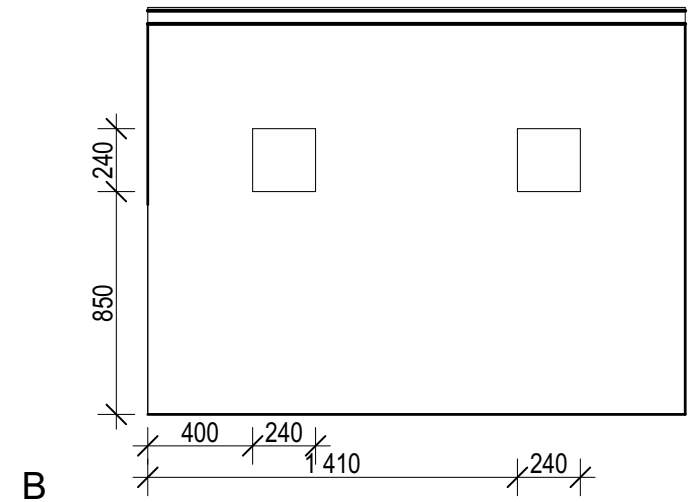

1-2

Gömsle / Hide / Versteck Trandansen Hornborgasjön

Mått angivna från insida vägg
Given Measurements from inside wall
Massangaben ab Innenwand

3

Gömsle / Hide / Versteck Trandansen Hornborgasjön

Mått angivna från insida vägg
Given Measurements from inside wall
Massangaben ab Innenwand

4

Gömsle / Hide / Versteck Trandansen Hornborgasjön

Mått angivna från insida vägg
Given Measurements from inside wall
Massangaben ab Innenwand

LINK Arkitektur

5

Gömsle / Hide / Versteck Trandansen Hornborgasjön

Mått angivna från insida vägg
Given Measurements from inside wall
Massangaben ab Innenwand

LINK Arkitektur