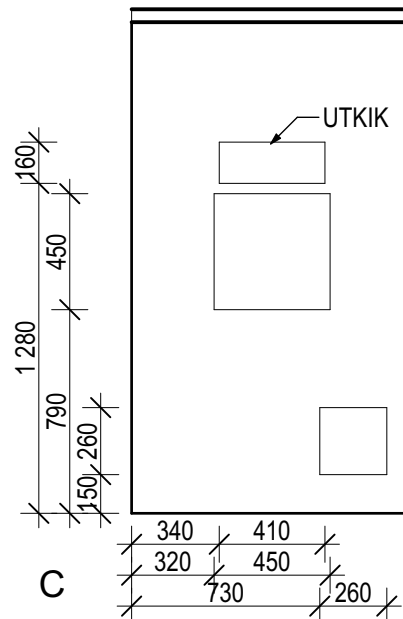

1-2

Gömsle / Hide / Versteck Trandansen Hornborgasjön

Mått angivna från insida vägg
Given Measurements from inside wall
Massangaben ab Innenwand

3

Gömsle / Hide / Versteck Trandansen Hornborgasjön

Mått angivna från insida vägg
Given Measurements from inside wall
Massangaben ab Innenwand

4

Gömsle / Hide / Versteck Trandansen Hornborgasjön

Mått angivna från insida vägg
Given Measurements from inside wall
Massangaben ab Innenwand

LINK Arkitektur

5

Gömsle / Hide / Versteck Trandansen Hornborgasjön

Mått angivna från insida vägg
Given Measurements from inside wall
Massangaben ab Innenwand

LINK Arkitektur