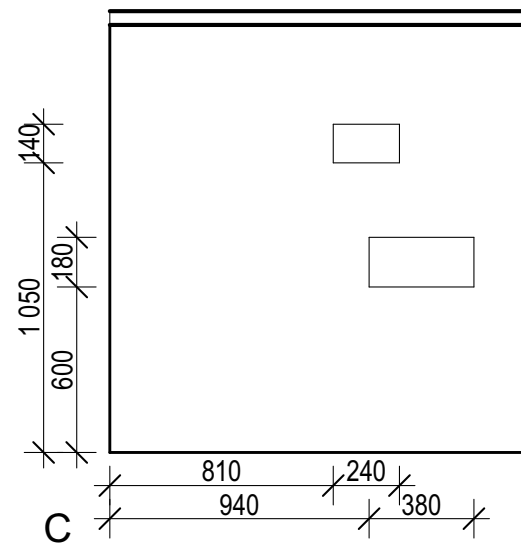

1-2

Gömsle / Hide / Versteck Trandansen Hornborgasjön

Mått angivna från insida vägg
Given Measurements from inside wall
Massangaben ab Innenwand

3

Gömsle / Hide / Versteck Trandansen Hornborgasjön

Mått angivna från insida vägg
Given Measurements from inside wall
Massangaben ab Innenwand

4

Gömsle / Hide / Versteck Trandansen Hornborgasjön

Mått angivna från insida vägg
Given Measurements from inside wall
Massangaben ab Innenwand

LINK Arkitektur

5

Gömsle / Hide / Versteck Trandansen Hornborgasjön

Mått angivna från insida vägg
Given Measurements from inside wall
Massangaben ab Innenwand

LINK Arkitektur