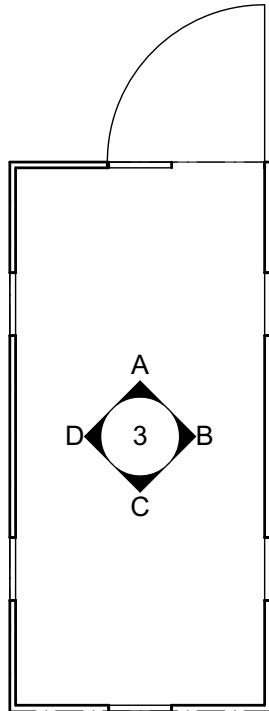

1-2

Gömsle / Hide / Versteck Trandansen Hornborgasjön

Mått angivna från insida vägg
Given Measurements from inside wall
Massangaben ab Innenwand

3

Gömsle / Hide / Versteck Trandansen Hornborgasjön

Mått angivna från insida vägg
Given Measurements from inside wall
Massangaben ab Innenwand

4

Gömsle / Hide / Versteck Trandansen Hornborgasjön

Mått angivna från insida vägg
Given Measurements from inside wall
Massangaben ab Innenwand

LINK Arkitektur

5

Gömsle / Hide / Versteck Trandansen Hornborgasjön

Mått angivna från insida vägg
Given Measurements from inside wall
Massangaben ab Innenwand

LINK Arkitektur