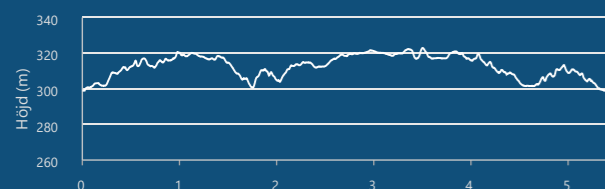

### Skidspår för klassisk och skate *Skitracks*

 Svartvita spåret 15 km

 Gröna spåret 10 km

 Världscupspåret 5 km (blå markering på kartbilden)

 Gula spåret 5 km

 Elljusspåret 3,6 km