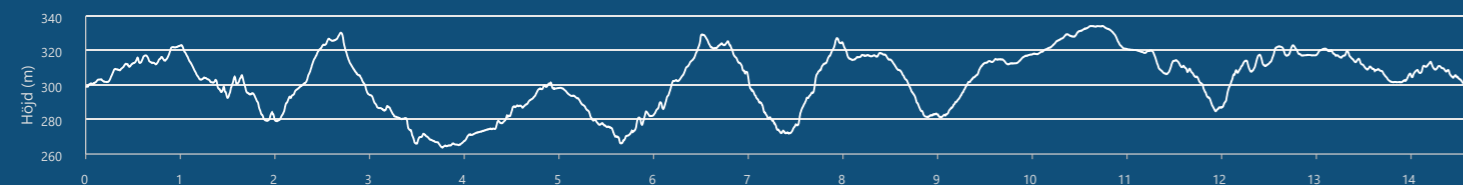

## Ski tracks of Lassalyckan

1 Start och mål

2 Omklädning, vallabod, spårkort och toaletter

3 Informationscentral

### Skidspår för klassisk och skate *Skitracks*

 Svartvita spåret 15 km

 Gröna spåret 10 km

 Världscupspåret 5 km (blå markering på kartbilden)

 Gula spåret 5 km

 Elljusspåret 3,6 km