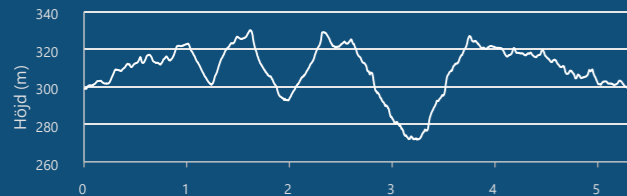

### Skidspår för klassisk och skate *Skitracks*

 Svartvita spåret 15 km

 Gröna spåret 10 km

 Världscupspåret 5 km (blå markering på kartbilden)

 Gula spåret 5 km

 Elljusspåret 3,6 km