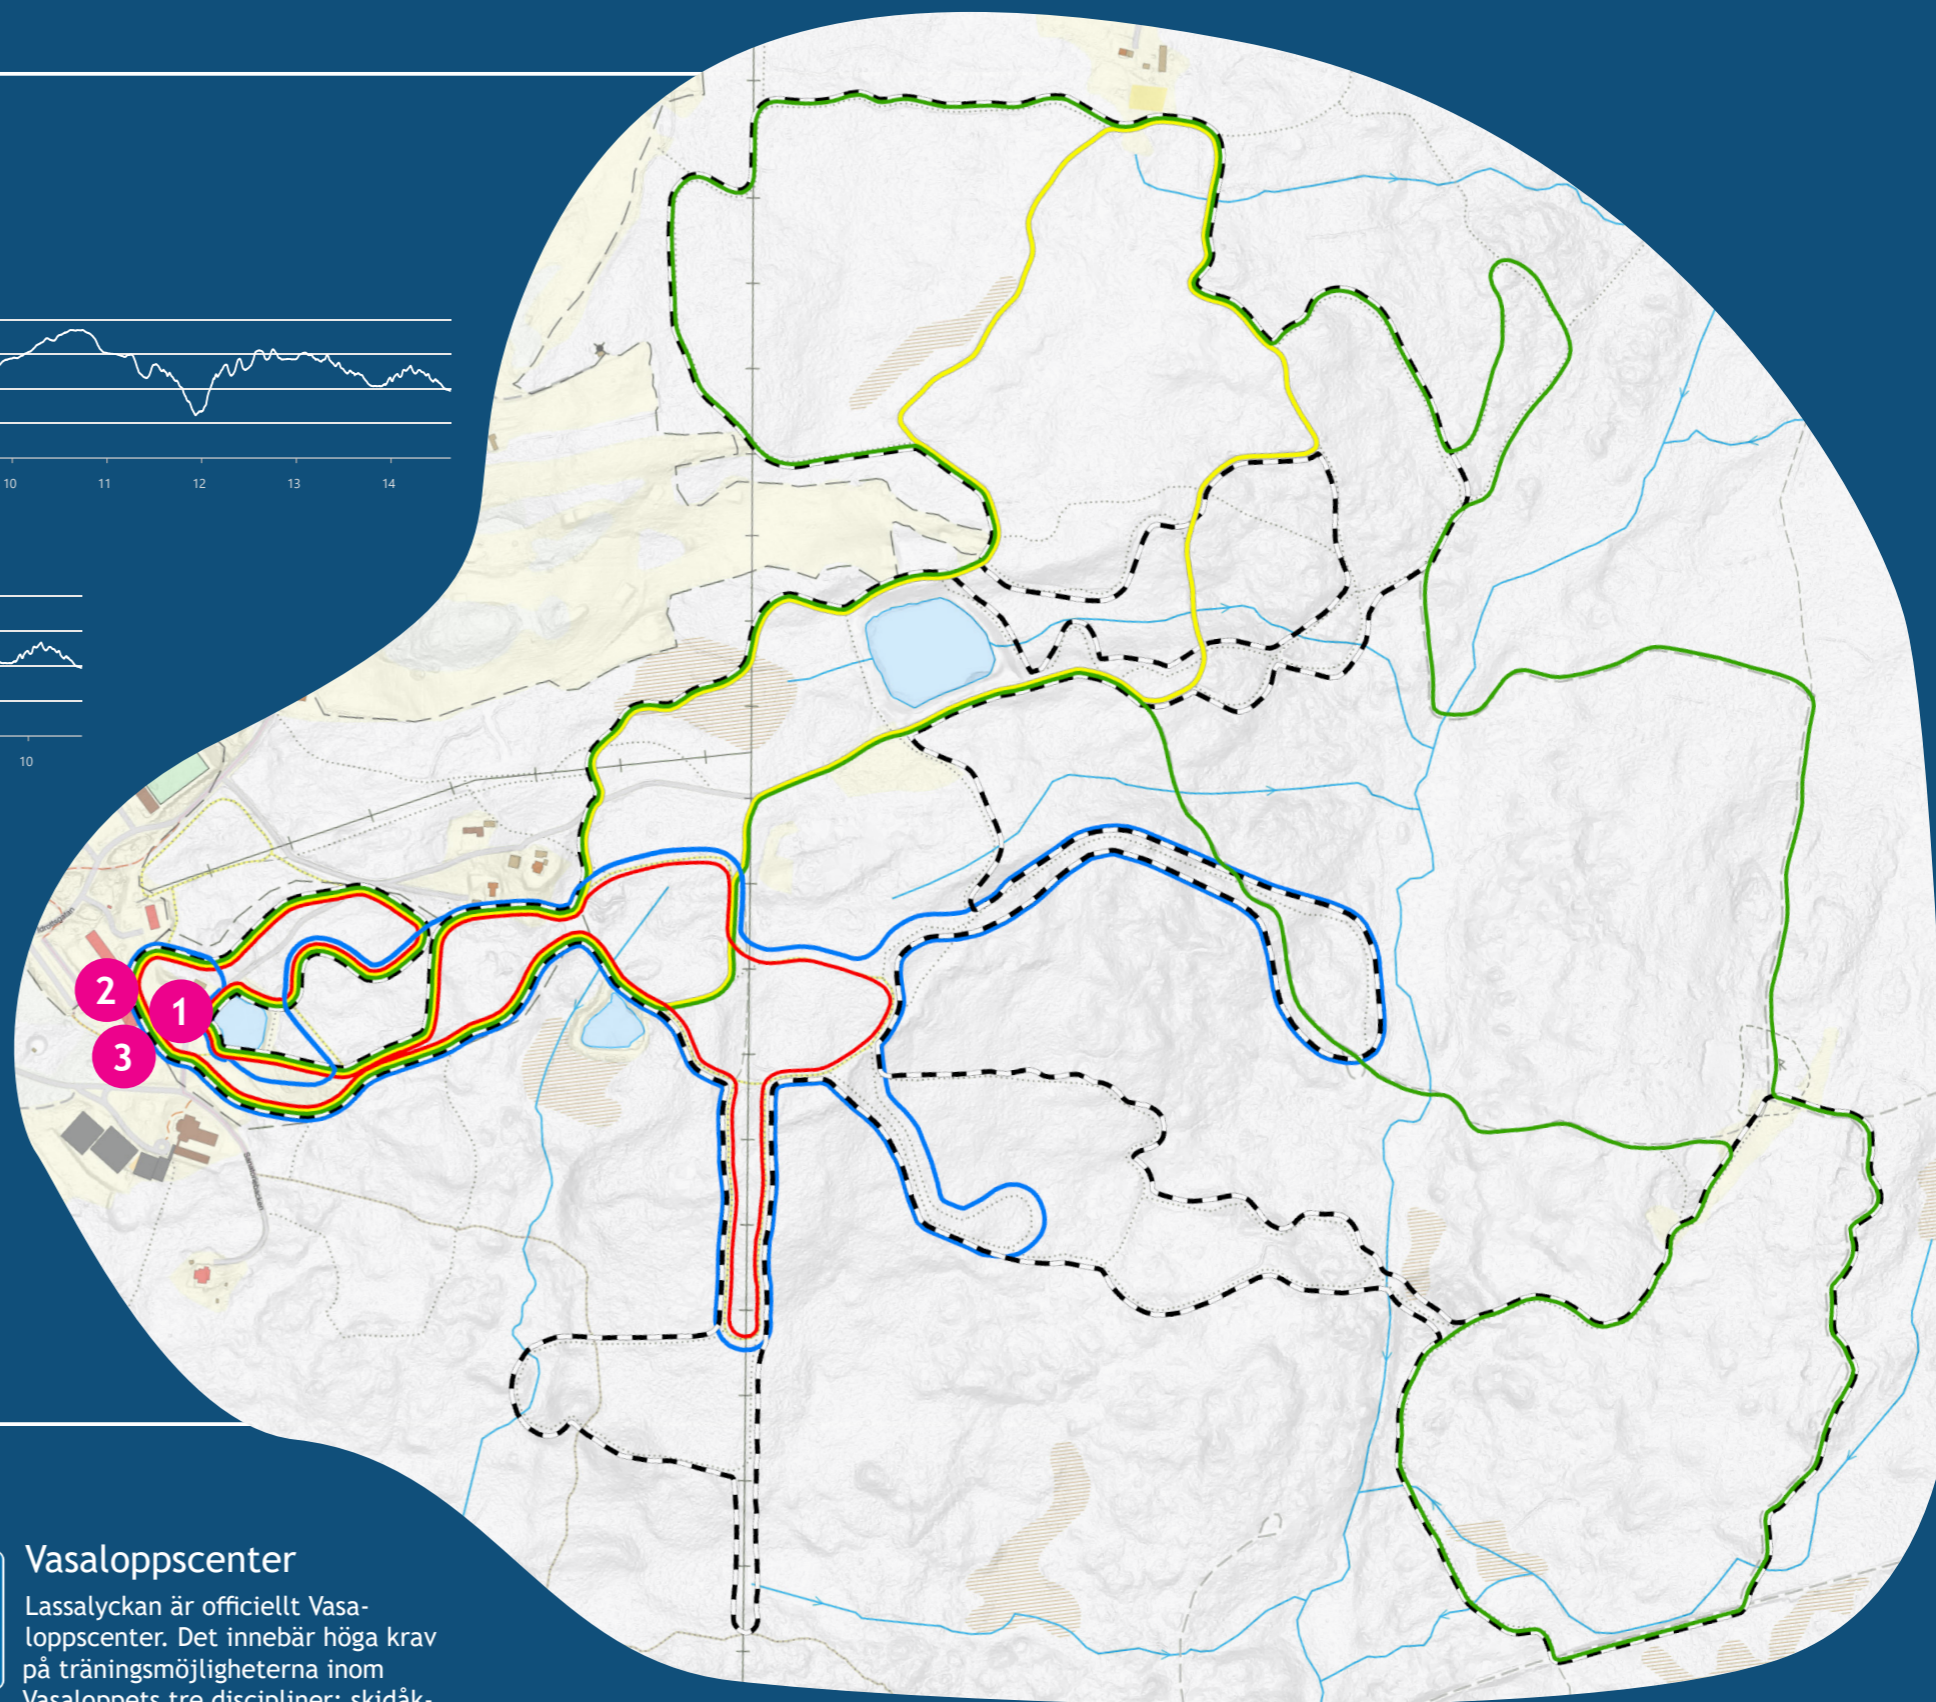

# Lassalyckans skidspår

## Ski tracks of Lassalyckan

1 Start och mål

2 Omklädning, vallabod, spårkort och toaletter

3 Informationscentral

### Skidspår för klassisk och skate *Skitracks*

 Svartvita spåret 15 km

 Gröna spåret 10 km

 Världscupspåret 5 km (blå markering på kartbilden)

 Gula spåret 5 km

 Elljusspåret 3,6 km

#### Vasaloppscener

Lassalyckan är officiellt Vasaloppscener. Det innebär höga krav på träningsmöjligheterna inom Vasaloppets tre discipliner: skidåkning, löpning och mountainbike. På Lassalyckan hittar du skid, löp- och cykelspår i världsklass. Du kan också få hjälp att utvecklas i din träning med våra officiella coacher. Läs mer på [lassalyckan.se](http://lassalyckan.se)