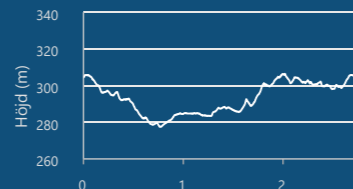

### Skidspår för klassisk och skate *Skitracks*

 Svartvita spåret 15 km

 Gröna spåret 10 km

 Världscupspåret 5 km (blå markering på kartbilden)

 Gula spåret 5 km

 Elljusspåret 3,6 km