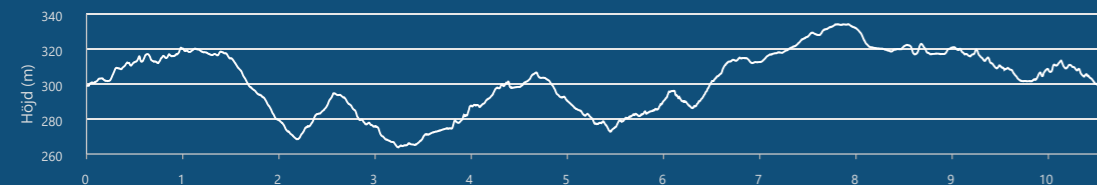

## Ski tracks of Lassalyckan

1 Start och mål

2 Omklädning, vallabod, spårkort och toaletter

3 Informationscentral

### Skidspår för klassisk och skate *Skitracks*

 Svartvita spåret 15 km

 Gröna spåret 10 km

 Världscupspåret 5 km (blå markering på kartbilden)

 Gula spåret 5 km

 Elljusspåret 3,6 km