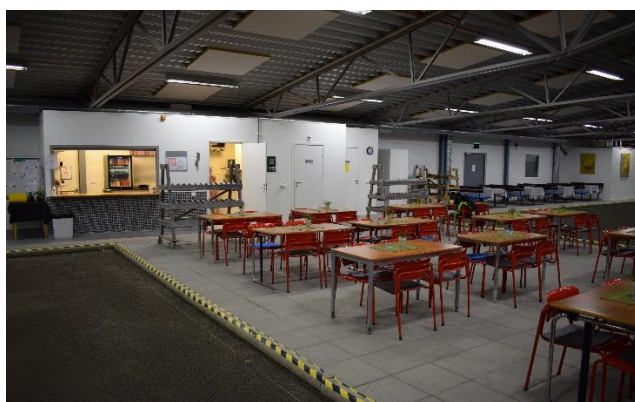

Personalfest

Kick-off

Friskvård

Den perfekta aktiviteten för personalen!

Kiosk, mikro, kyl, kaffebryggare och gott om sittplatser.

Utegrillar och gott om sittplatser ute.

Hej!

UIF Boule har en superfräsch anläggning på Lassalyckan. 10 banor inomhus och 20 banor utomhus. Här kan mindre som större sällskap hyra banor för olika former av aktiviteter.