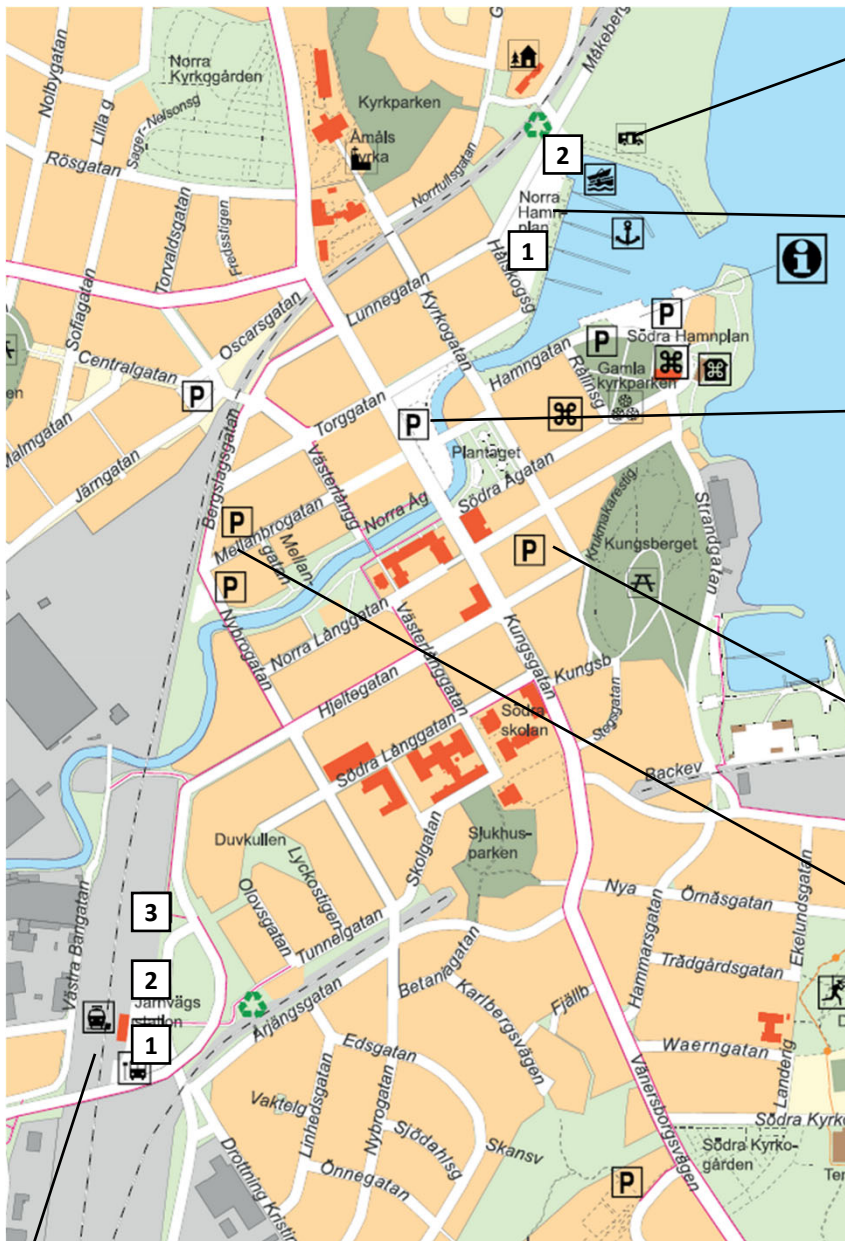

Parkeringar / parking lots / Parkplätze

Åmål

Trailerställplats / RV site / Wohnmobilstellplatz
www.betala-amal.se

Hamnen / harbour / Hafen
1. Hamnplanen: 48 tim/hrs/Std
2. Vid trailerrampen: 14 dagar/days/Tage (7 platser)

Torget / town square / Stadtplatz

- 2 timmar/hrs/Stunden
- Elladdning/charge station/Ladestation
- parkeringsskiva/ parking disk/Parkscheibe

Kungsberget parkering

- 2 timmar/hrs/Stunden
- parkeringsskiva/ parking disk/Parkscheibe

Mataffärer / supermarkets

- 2 timmar/hrs/Stunden

Järnvägsstation / train station / Bahnhof

1. under bron / under the bridge / unter der Brücke: 7 dagar/days/Tage
2. Nördlich / north / nördlich: 24 tim/hrs/Std
3. Grusplanen taxi / gravel plane cab / Schotterplatz Taxi: 14 dagar/days/Tage