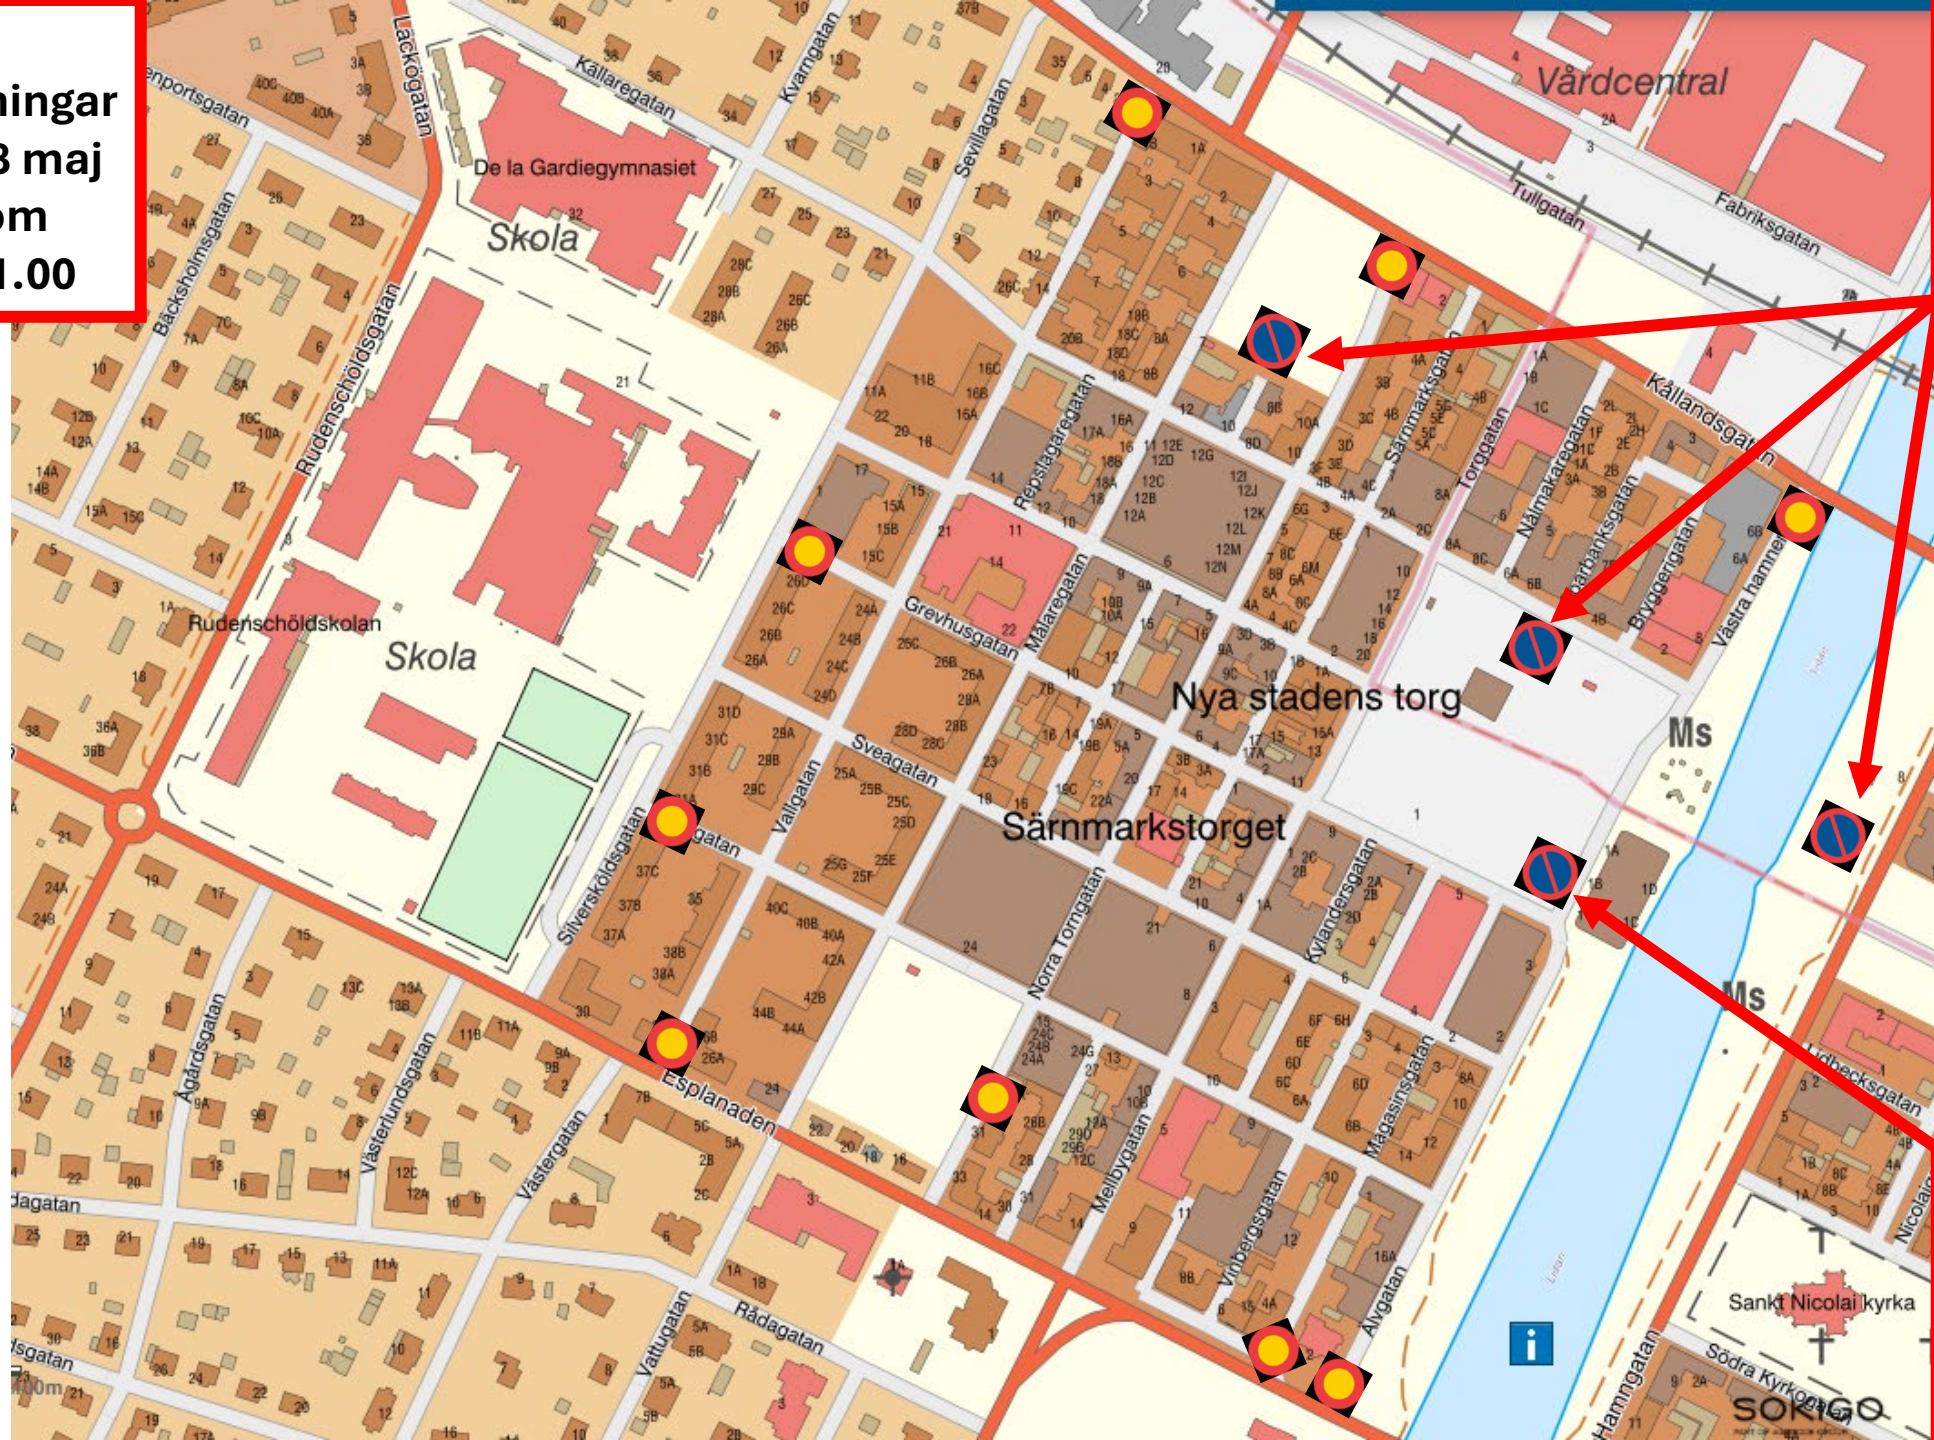

Alla gatuavstängningar gäller från 28 maj kl 08.30 tom 28 maj kl 12.00

1

Alla gatuavstängningar gäller från 28 maj kl 14.30 tom 28 maj kl 17.30

2

Alla gatuavstängningar gäller från 28 maj kl 14.30 tom 28 maj kl 21.00

P-förbud från 28 maj kl 07.00 tom 28 maj kl 21.00

3

P-förbud från 25 maj kl 07.00 tom 28 maj kl 21.00