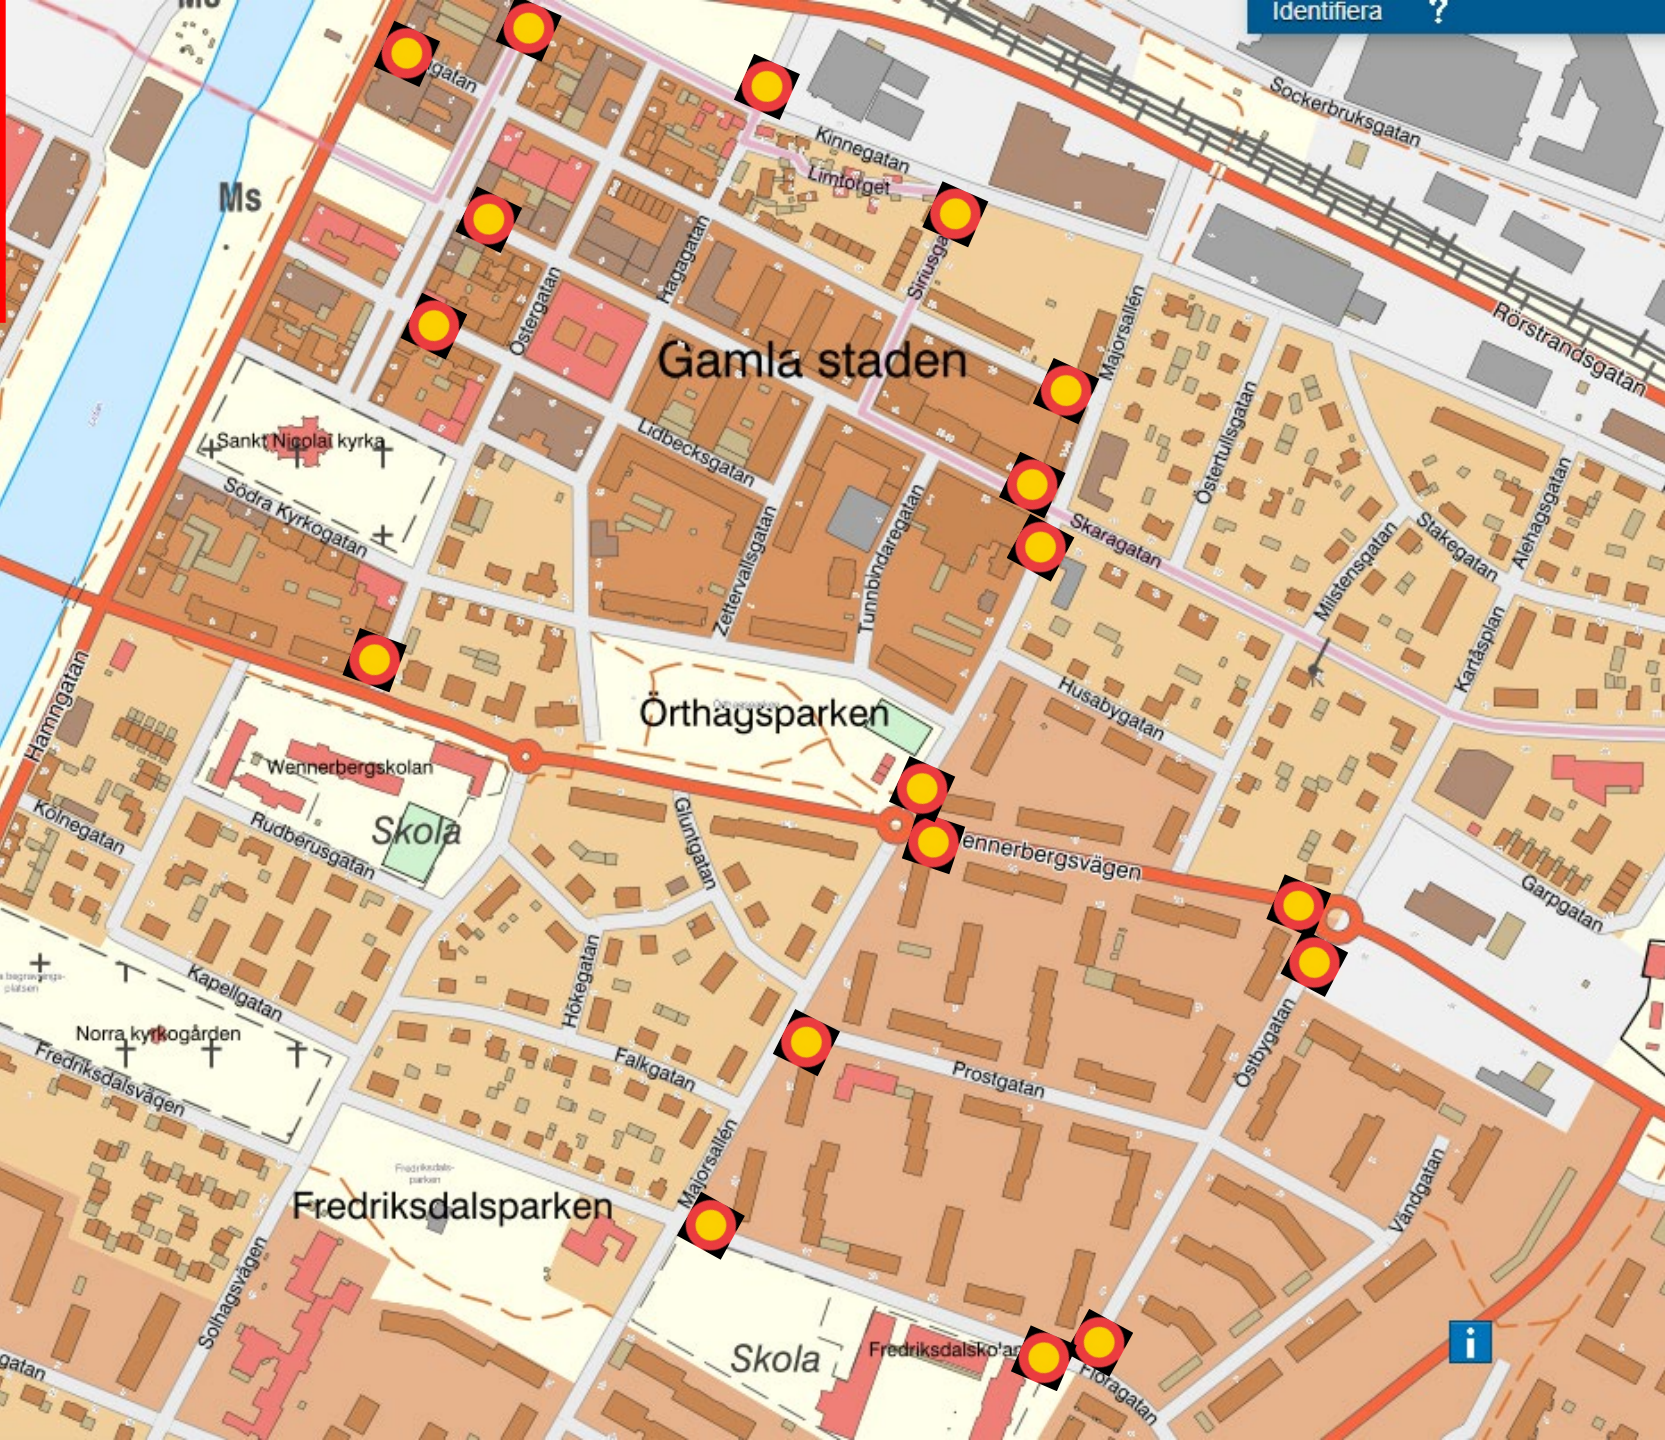

Alla gatuavstängningar gäller från 28 maj kl 08.30 tom 28 maj kl 12.00

1

Alla gatuavstängningar gäller från 28 maj kl 14.30 tom 28 maj kl 17.30

2

Alla gatuavstängningar gäller från 28 maj kl 14.30 tom 28 maj kl 21.00

P-förbud från 28 maj kl 07.00 tom 28 maj kl 21.00

3

P-förbud från 25 maj kl 07.00 tom 28 maj kl 21.00