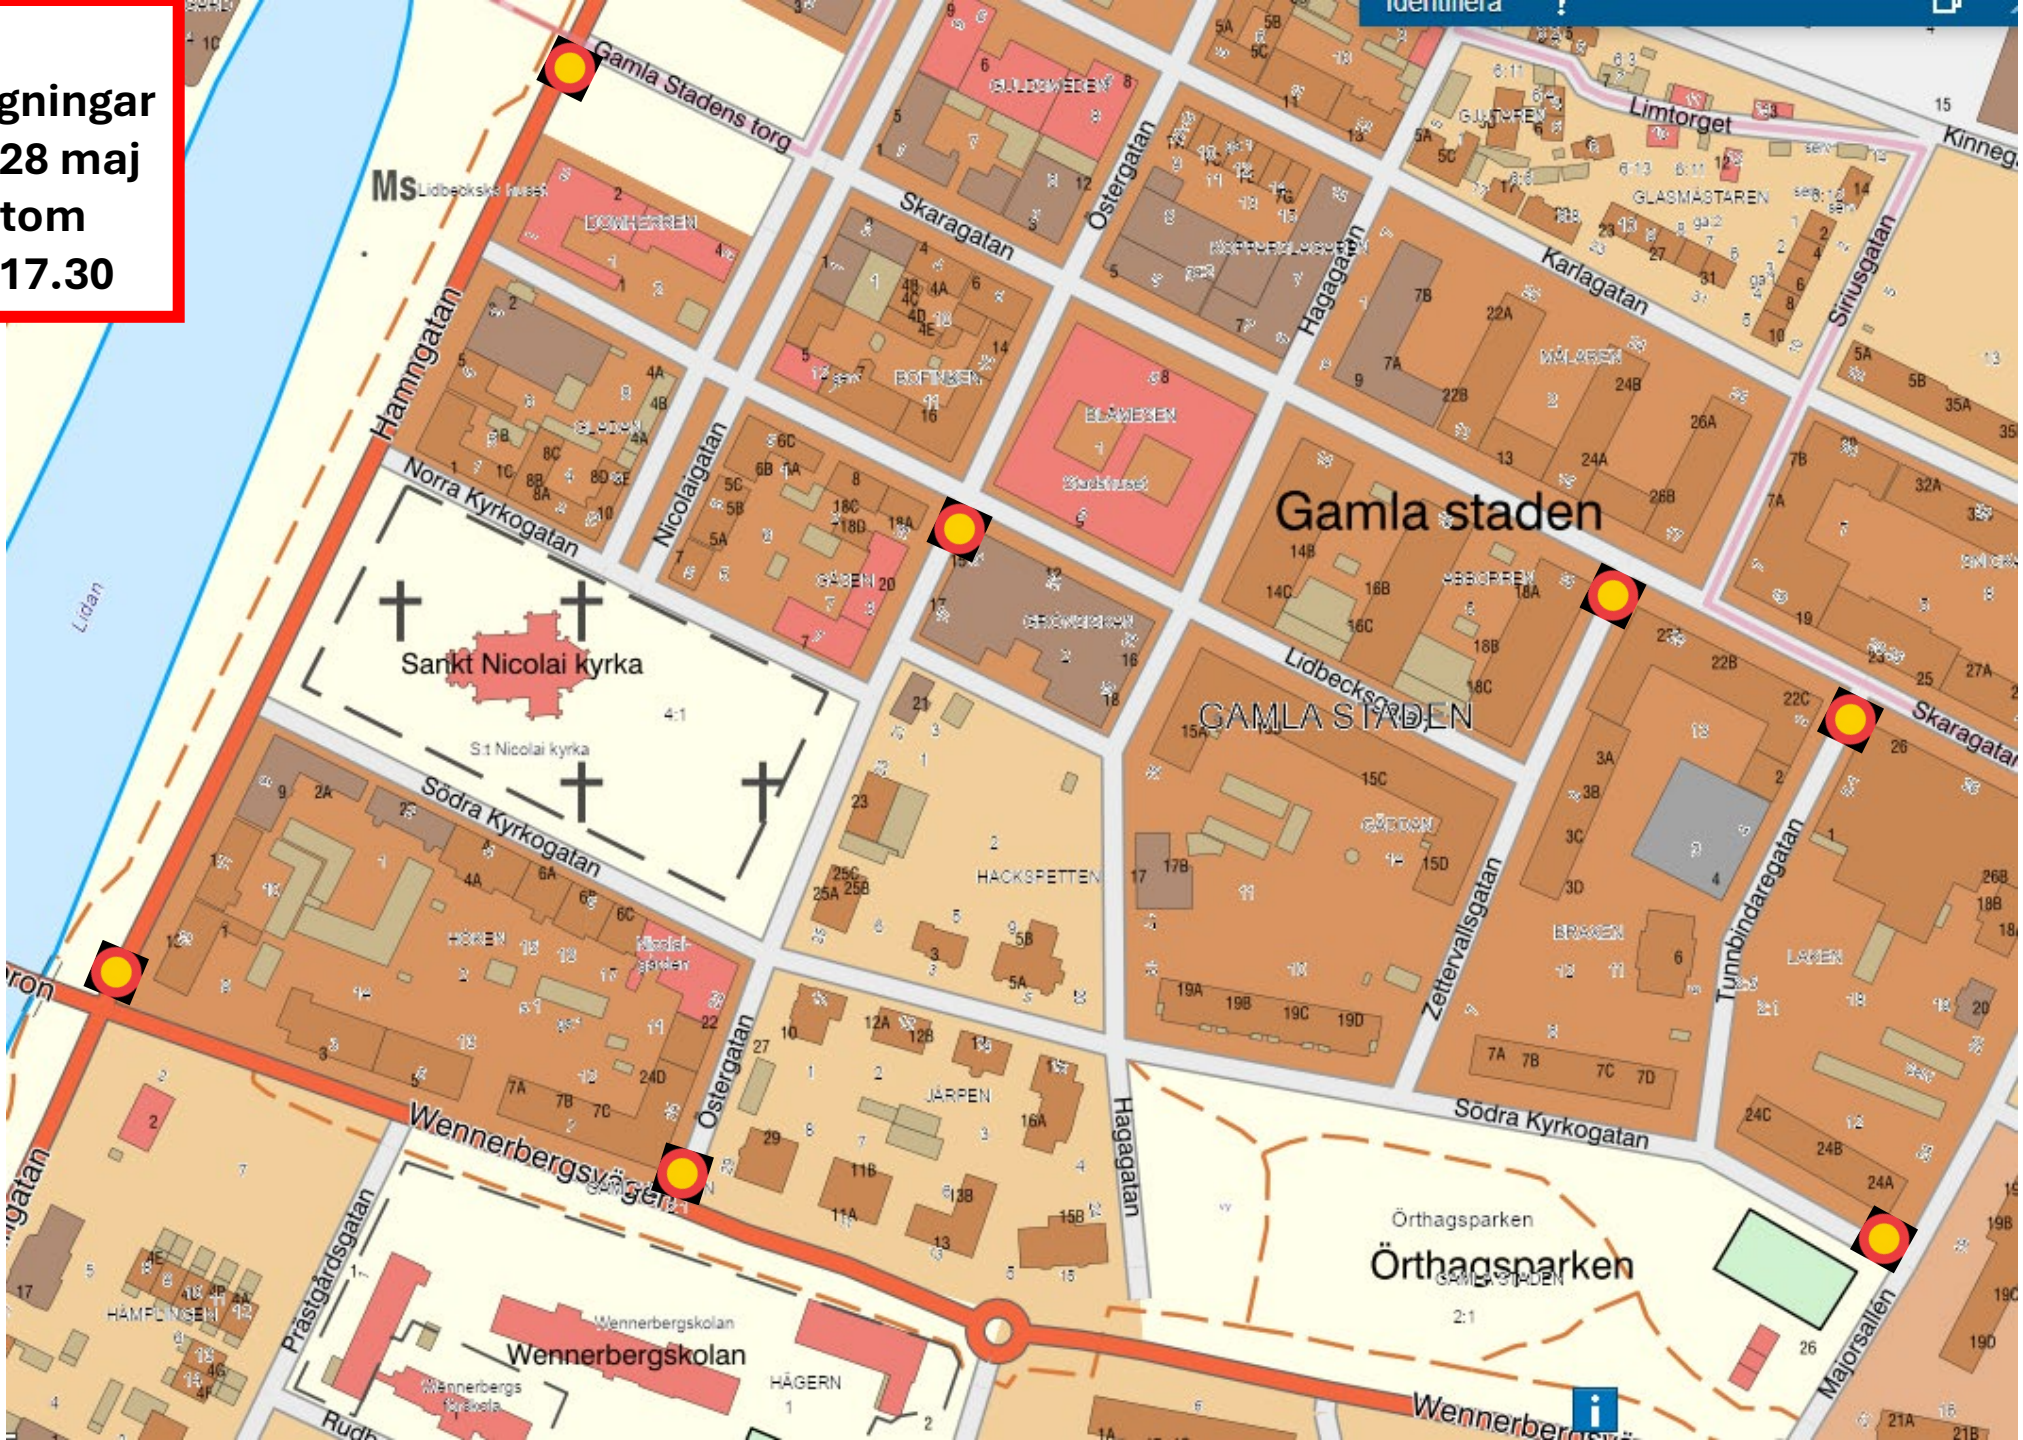

Alla gatuavstängningar gäller från 28 maj kl 08.30 tom 28 maj kl 12.00

1

Alla gatuavstängningar gäller från 28 maj kl 14.30 tom 28 maj kl 17.30

2

Alla gatuavstängningar gäller från 28 maj kl 14.30 tom 28 maj kl 21.00

P-förbud från 28 maj kl 07.00 tom 28 maj kl 21.00

3

P-förbud från 25 maj kl 07.00 tom 28 maj kl 21.00