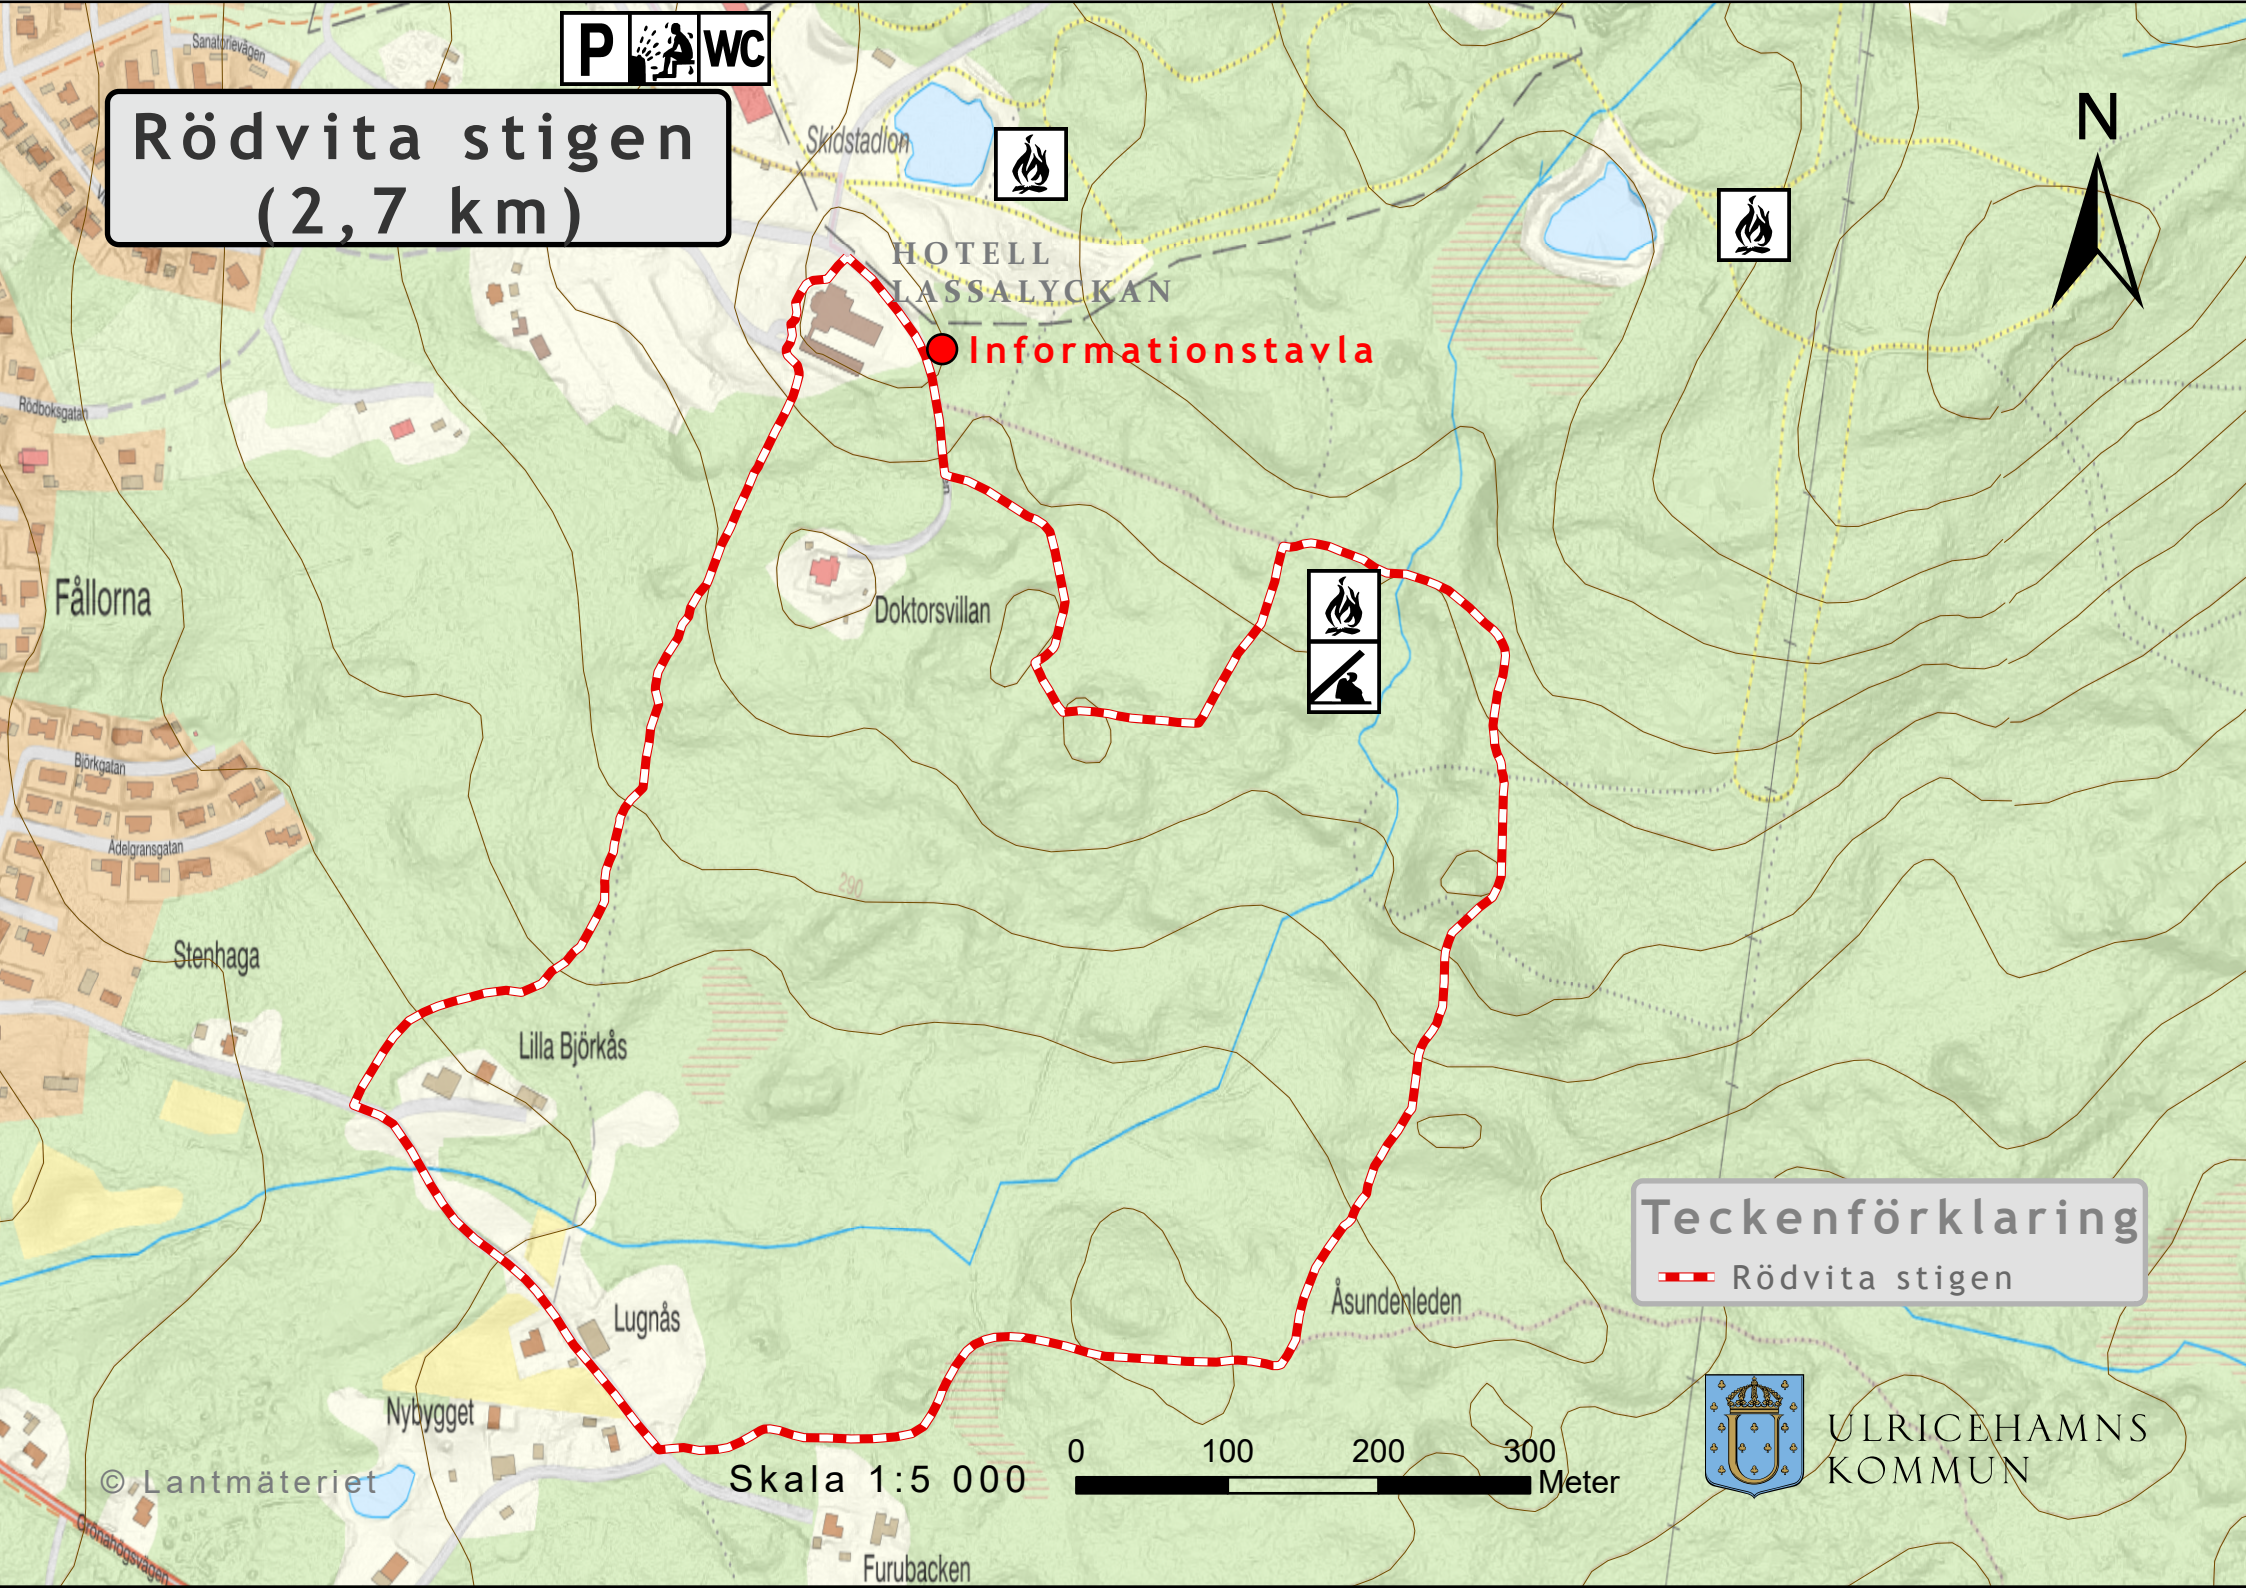

Rödvida stigen (2,7 km)

Skidstadlon

HOTELL
LASSALYCKAN

Informationstavla

Fällorna

Doktorsvillan

Björkgatan
Adelgransgatan

Stenhaga

Lilla Björkås

Lugnås

Åsundenleden

Nybygget

Teckenförklaring

 Rödvida stigen

© Lantmäteriet

Skala 1:5 000

ULRICEHAMNS
KOMMUN

Furubacken