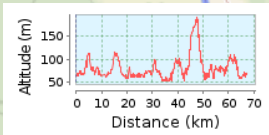

Mjörn runt

67.02 km (rundtur)

Total stigning: 719 m, Total fallhöjd: 715 m

Altitude range 136 m (Altitude från: 53 m till 189 m)