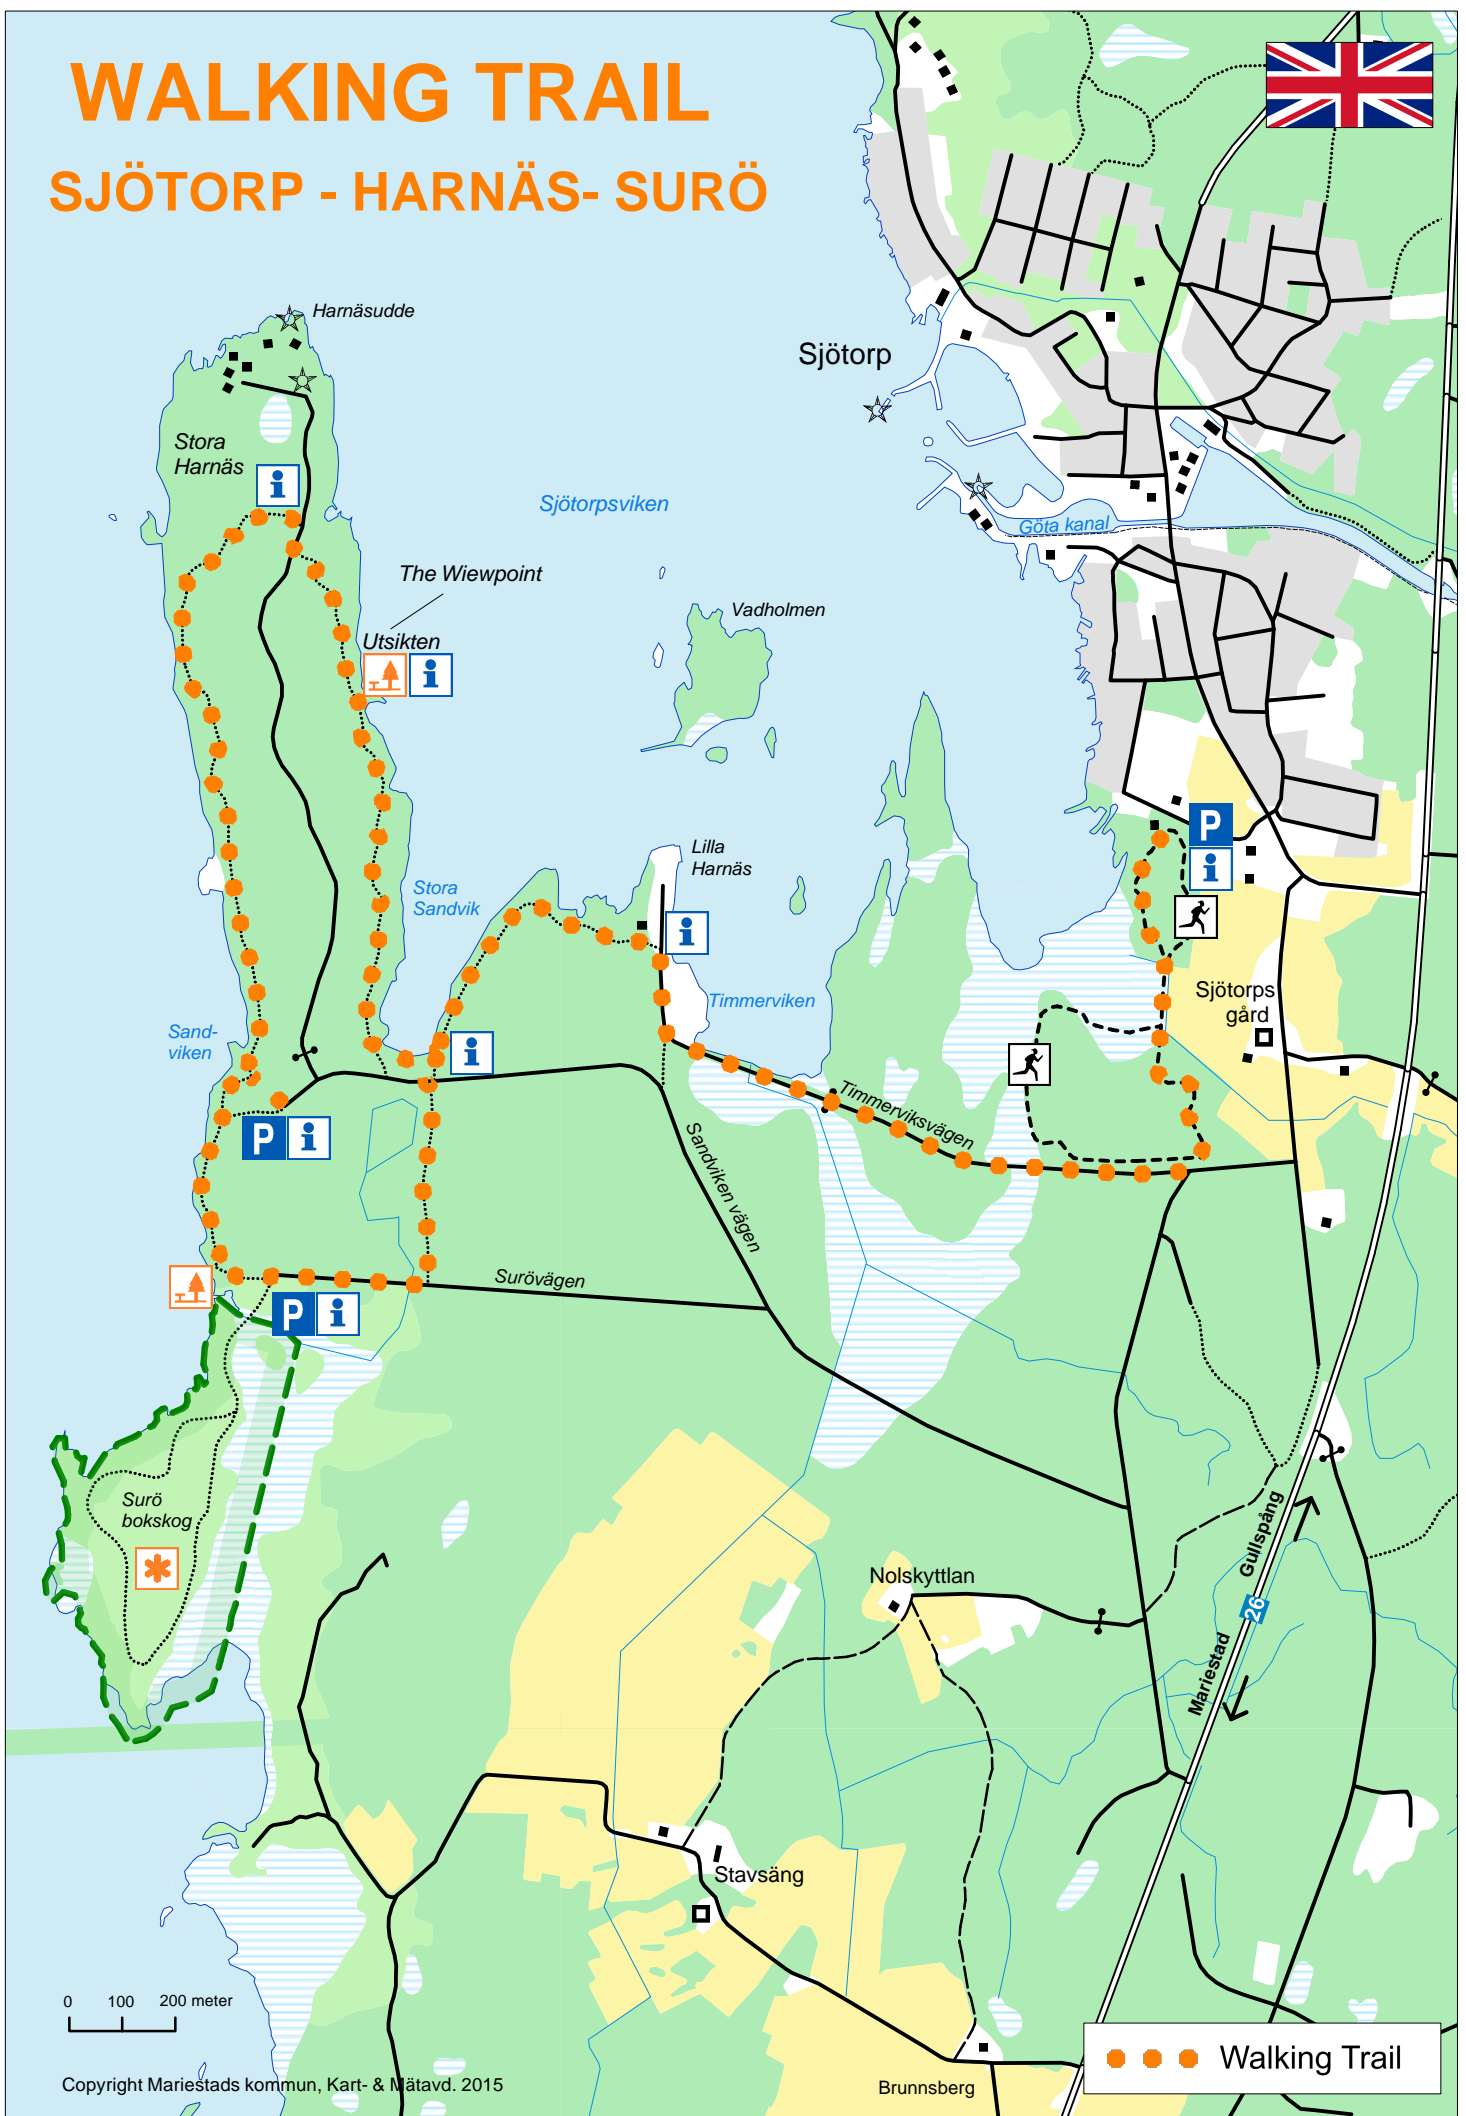

# WALKING TRAIL

## SJÖTORP - HARNÄS- SURÖ

● ● ● Walking Trail

0 100 200 meter

Copyright Mariestads kommun, Kart- & Mätavd. 2015