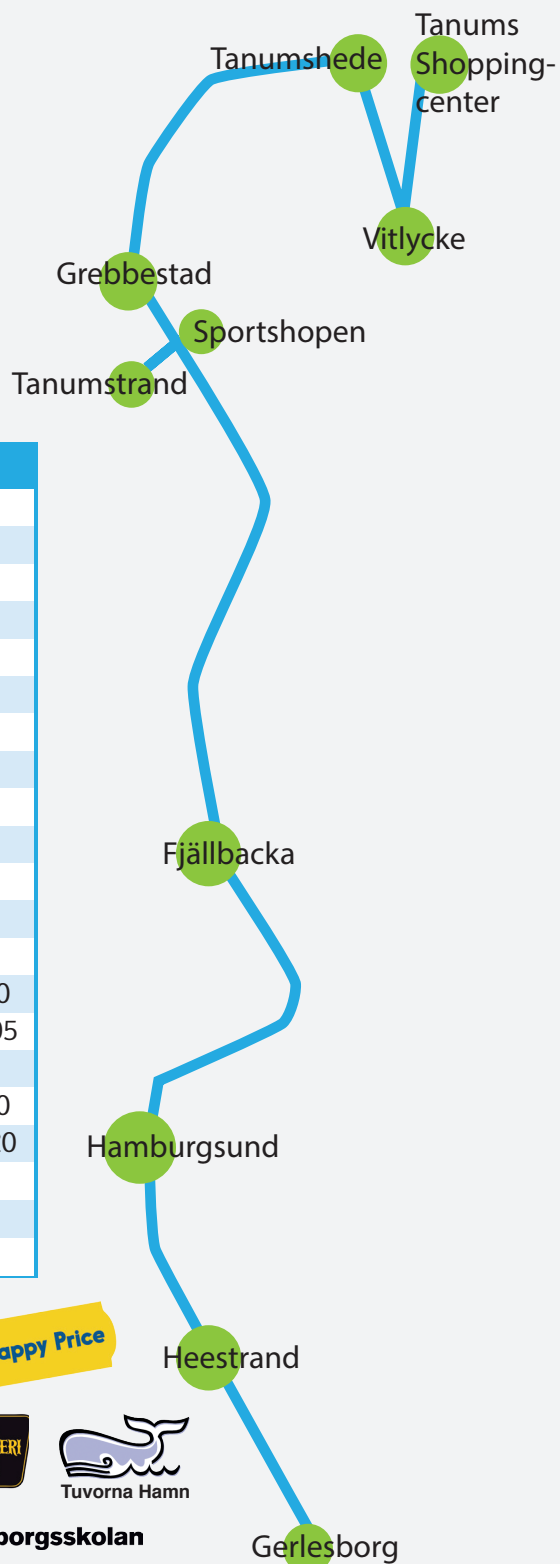

GRATIS/FREE HOP-ON HOP-OFF BUSS I SOMMAR

Tidtabellen gäller från 15 juli till 5 augusti 2017

| | | | | | | | | |
|----------------------|-------|-------|-------|-------|-------|-------|---|---|
| Tanum Shoppingcenter | 10.00 | 13.30 | 16.30 | 19.15 | | | | |
| Happy Price | 10.01 | 13.31 | 16.31 | 19.16 | | | | |
| Vitlycke | x | 13.40 | 16.40 | x | | | | |
| Tanum Bygdegårdsplan | 10.05 | 13.50 | 16.50 | 19.20 | | | | |
| Grebbestad | 10.15 | 14.00 | 17.00 | 19.30 | | | | |
| Sportshopen | 10.20 | 14.05 | 17.05 | x | | | | |
| Tanumstrand | 10.25 | 14.10 | 17.10 | 19.35 | | | | |
| Fjällbacka | 10.40 | 14.25 | 17.30 | 19.50 | | | | |
| Hamburgsund | 10.50 | x | 17.40 | x | | | | |
| Heestrand Vandrarhem | 10.55 | x | 17.45 | x | | | | |
| Gerlesborgskolan | 11.05 | 11.15 | x | x | 17.55 | 18.00 | x | x |
| Heestrand Vandrarhem | 11.25 | x | 18.10 | x | | | | |
| Hamburgsund | 11.30 | x | 18.15 | x | | | | |
| Fjällbacka | 11.40 | 14.30 | 18.25 | 19.50 | | | | |
| Tanumstrand | 12.00 | 14.45 | 18.45 | 20.05 | | | | |
| Sportshopen | 12.05 | 14.50 | 18.50 | x | | | | |
| Grebbestad | 12.10 | 14.55 | 18.55 | 20.10 | | | | |
| Tanum Bygdegårdsplan | 12.20 | 15.05 | 19.05 | 20.20 | | | | |
| Vitlycke | 12.30 | 15.15 | x | x | | | | |
| Happy Price | 12.39 | 15.24 | 19.09 | x | | | | |
| Tanum Shoppingcenter | 12.40 | 15.25 | 19.10 | x | | | | |