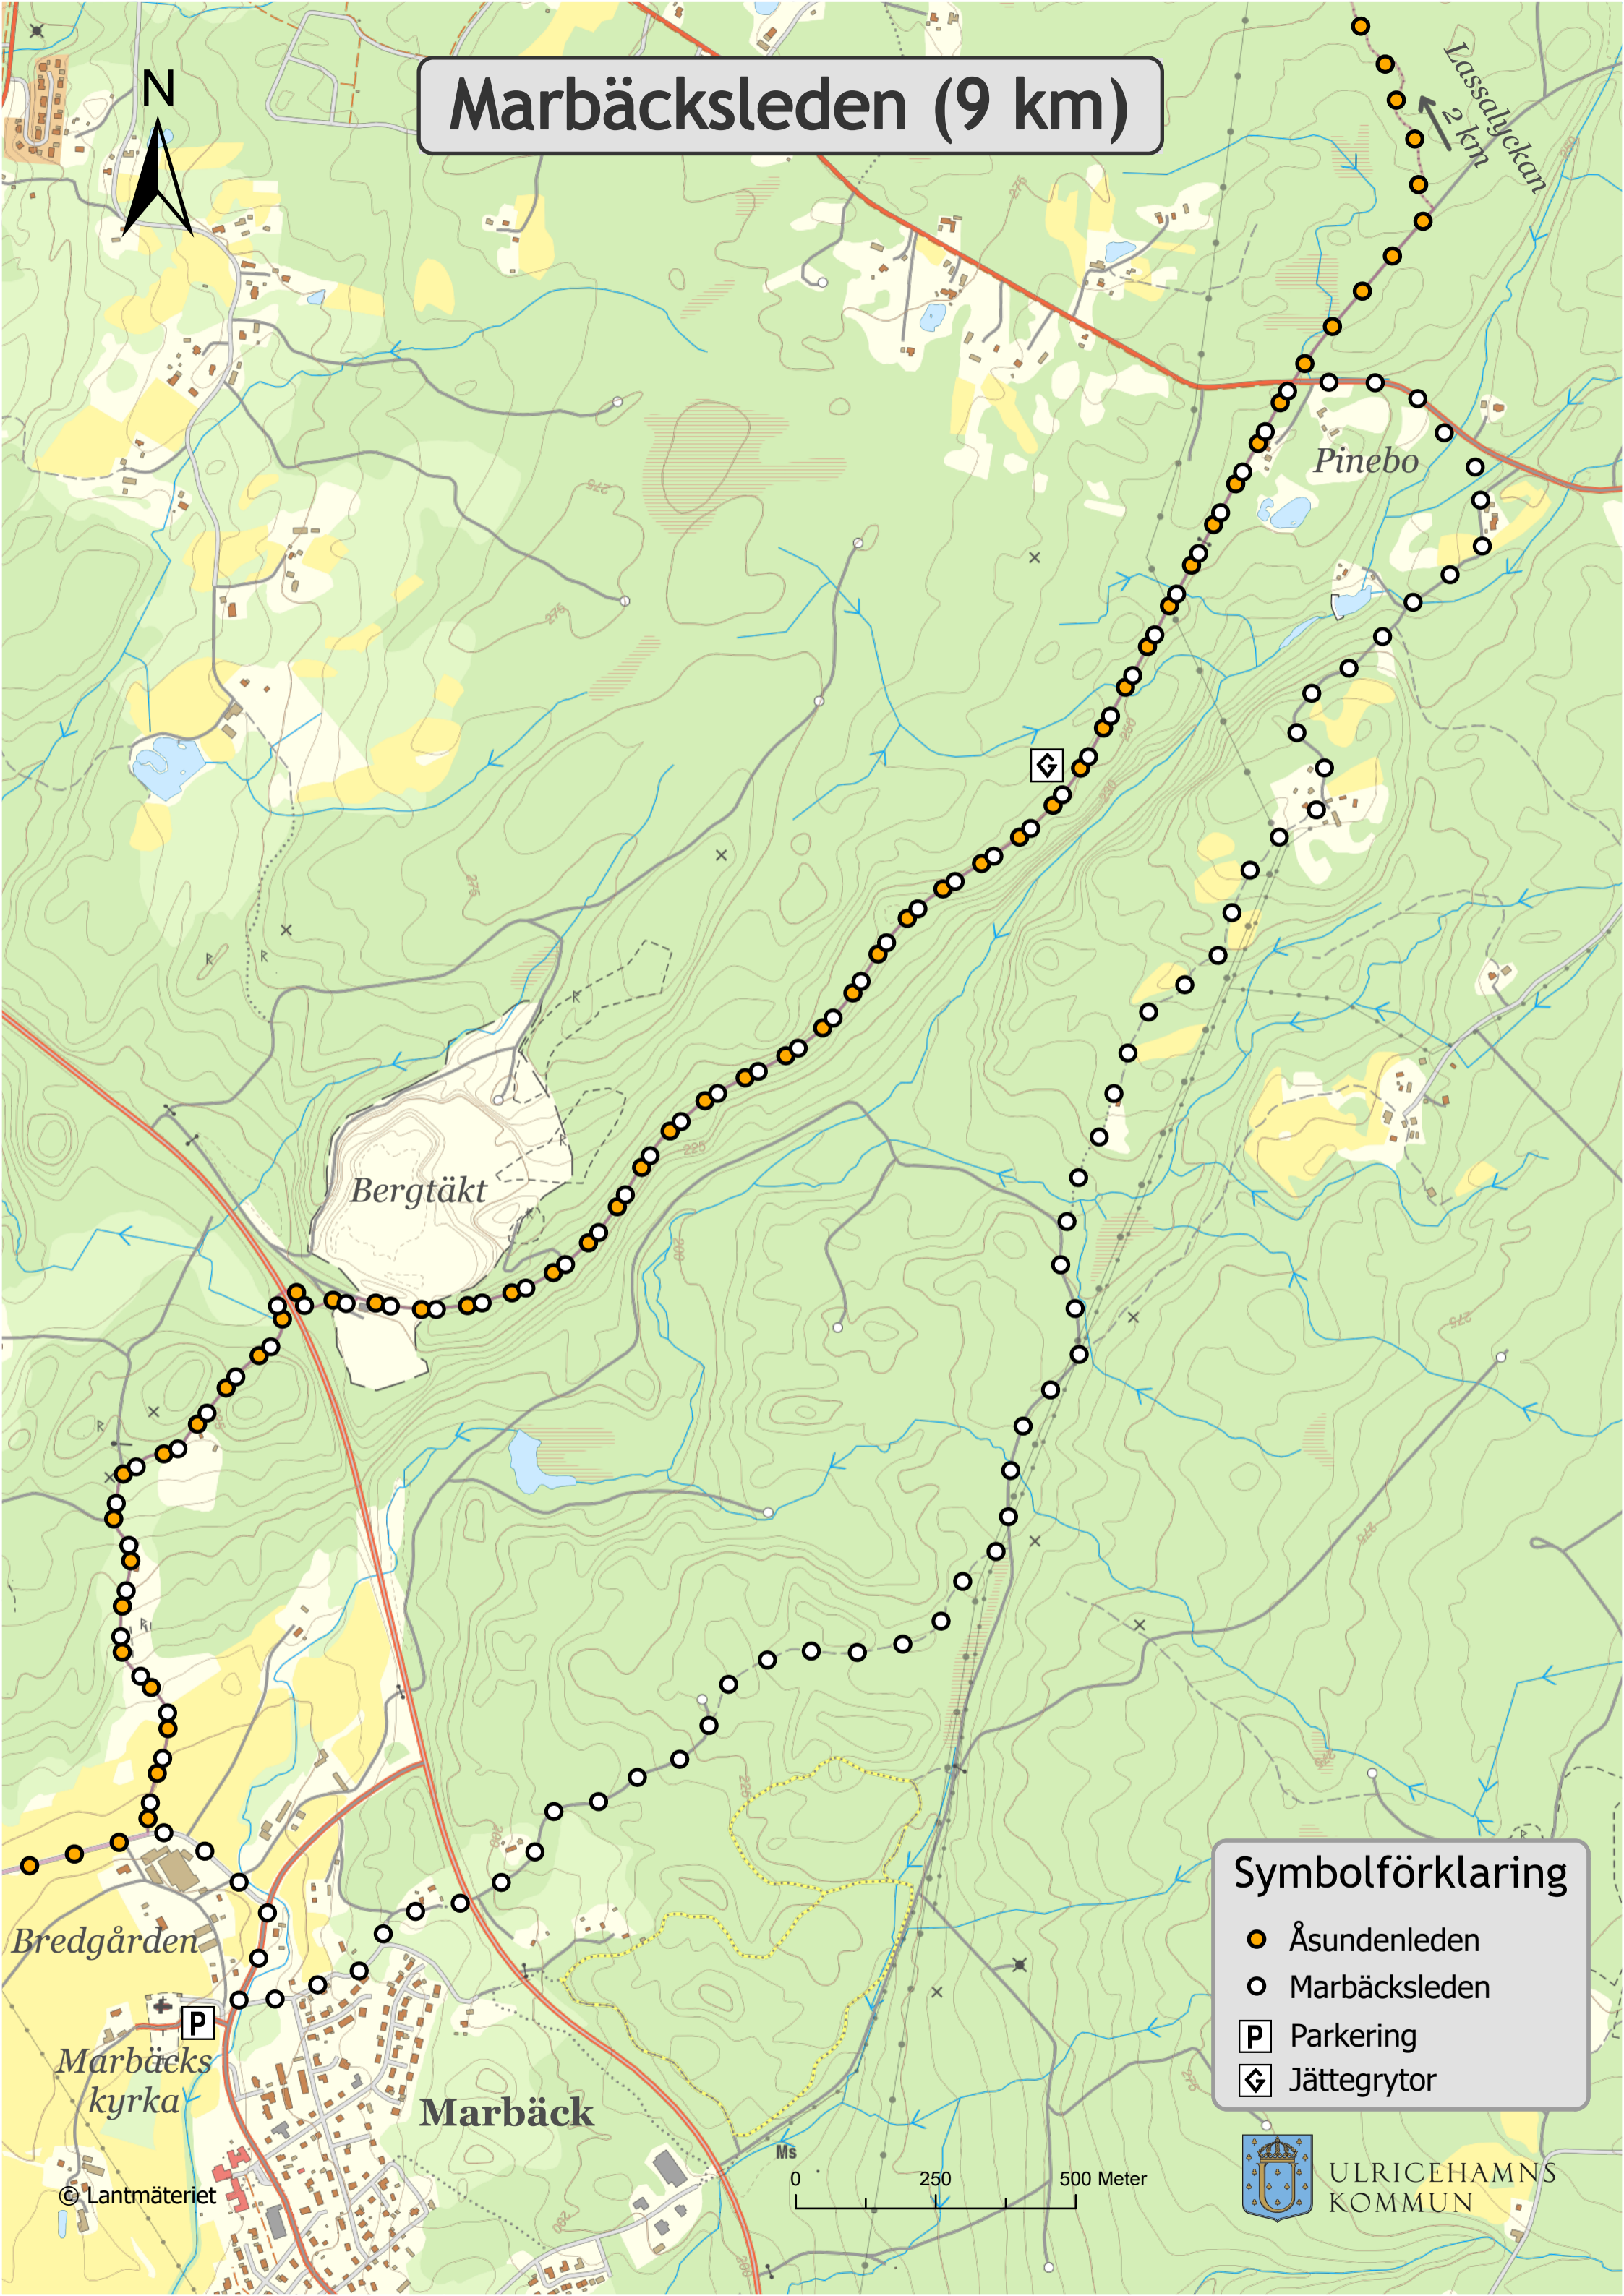

# Marbäcksleden (9 km)

Lassalyckan  
2 km

Pinebo

Bergtäkt

Bredgården

Marbäcks kyrka

Marbäck

**Symbolförklaring**

- Åsundenleden
- Marbäcksleden
- P Parkering
- ◁ Jättegrytor

ULRICEHAMNS  
KOMMUN

© Lantmäteriet