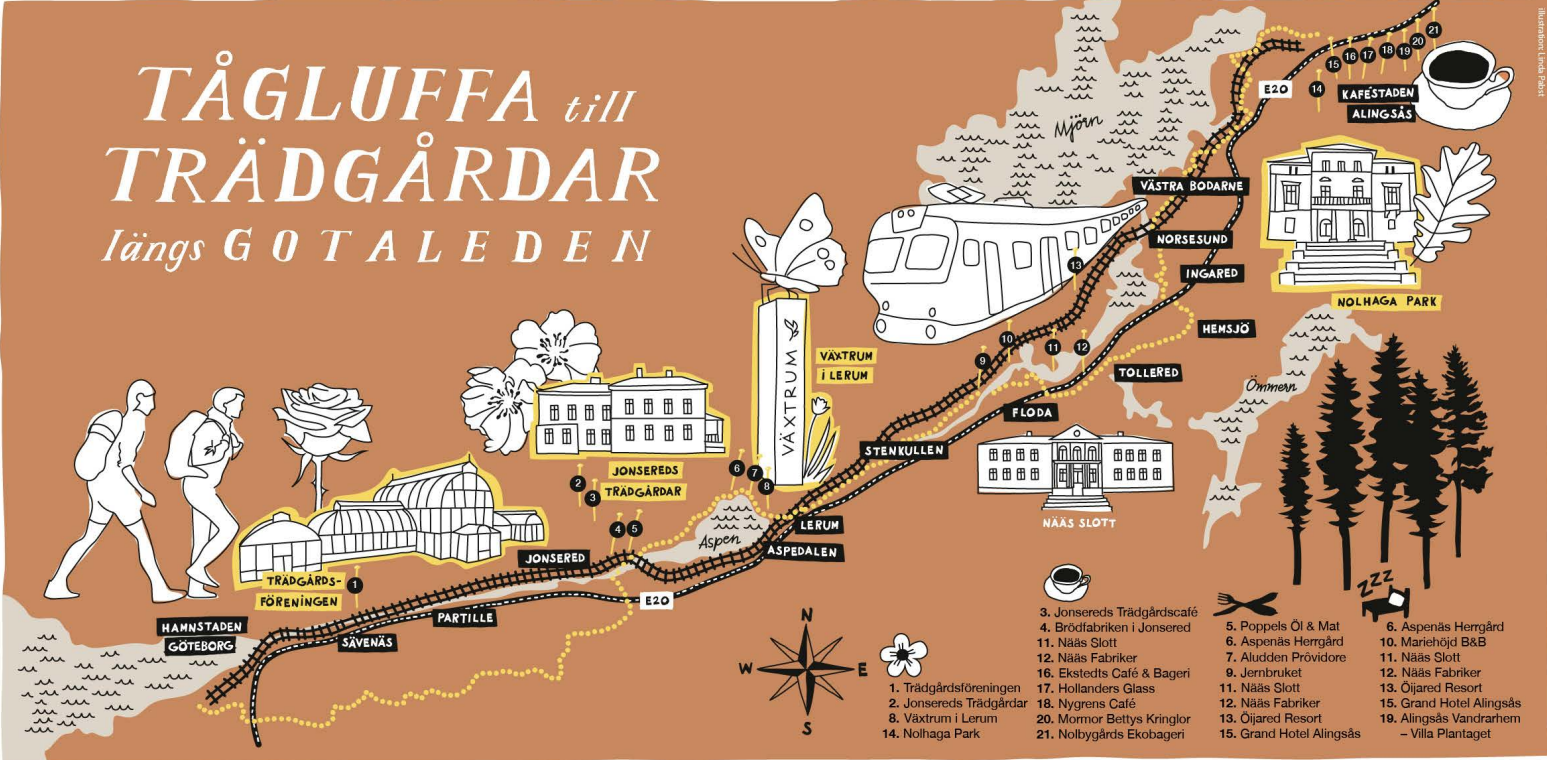

# TÅGLUFFA till TRÄDGÅRDAR längs GOTALEDEN

**Närmaste station:**  
Göteborgs centralstation  
4 min promenad (350 m)

**JONSEREDS TRÄDGÅRDAR**  
[partille.se/jonsereds-tradgardar](http://partille.se/jonsereds-tradgardar)

William Gibsons väg 17  
433 76 Jonsered  
Tel. 031-792 10 00

**Närmaste station:**  
Jonsereds station  
9 min promenad (750 m)

**VÄXTRUM I LERUM**  
[vastsverige.com/lerum/vaxtrum](http://vastsverige.com/lerum/vaxtrum)

Aluddenglätan  
Aspenäsvägen 10  
443 30 Lerum  
Tel. 302-52 10 00

**Närmaste station:**  
Aspedalen station  
6 min promenad (450 m)

Brobackenslätten  
Brobacken 16B  
443 30 Lerum  
Tel. 302-52 10 00

**Närmaste station:**  
Lerum station  
2 min promenad (110 m)

**NOLHAGA PARK**  
[alingsas.se/nolhaga-park/](http://alingsas.se/nolhaga-park/)